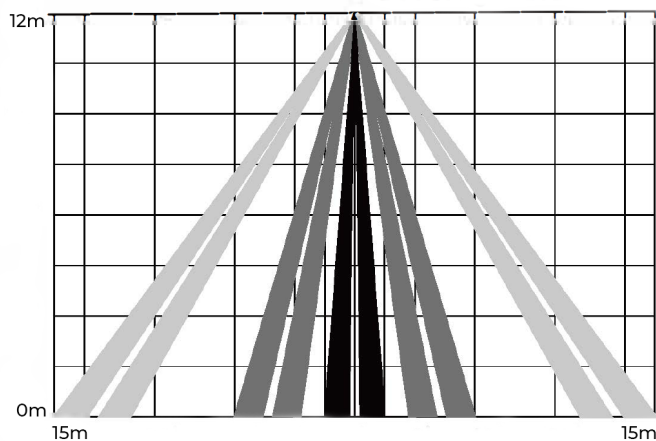

Detektionsradie