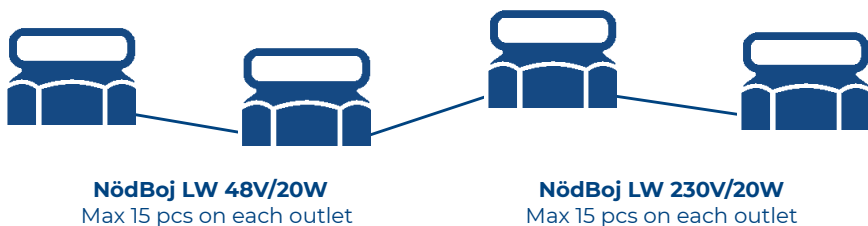

## Tekniska data

Benämning:	NödBoj LW 48V/20W	NödBoj LW 230V/20W
Art. nr:	EB14018	EB13591
Ljusflöde:	2 500 lm	2 500 lm
Effekt:	20 W	20 W
Lumen/W:	125 lm/W	125 lm/W
Spänning:	Ui 48V AC ±10% 50/60Hz	Ui 110-230V AC ±10% 50/60Hz
Effektfaktor:	> 0,95	> 0,95
Livslängd L70:	> 80 000h	> 80 000h
Färgtemperatur:	5 000 K	5 000 K
Kapslingsklass:	IP65	IP65
IK-klass:	IK10	IK10
Ljuskälla:	Epistar SMD 2835	Epistar SMD 2835
Omgivningstemperatur:	-20 till +35 °C	-20 till +35 °C
Vikt:	1,2 kg	1,5 kg
Mått L x B x H:	182 x 182 x 143 mm	182 x 182 x 143 mm
Godkännande:	CE	CE
Sprindningsvinkel:	360°	360°
Dimbar:	Nej	Nej
Anslutning:	0,5m H07NRF 2x1,5	8m H07NRF 3x1,5 med snabbkoppling och schukoplugg
Batteri:	LG Lithium Ion 3350 mAh	LG Lithium Ion 3350 mAh