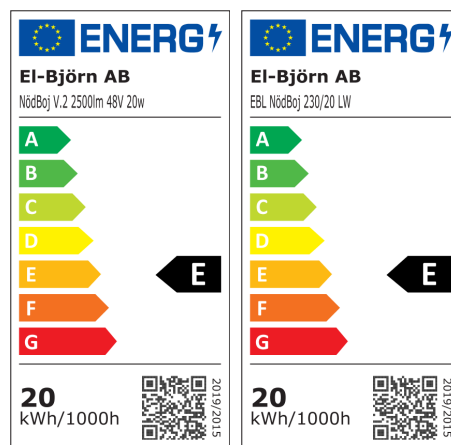

# Produktfördelar

Enkel seriekoppling med Blue Plug & Play (endast 230VAC)

Effektivt skydd mot strömspikar

Stapelbar

V0 Flammskyddad ABS 757

Lithium Ion batteri från LG med 3350 mAH

Testknapp med LED indikator visar batteriladdning och batterihälsa

## Tekniska data

Benämning:	NödBoj LW 48V/20W	NödBoj LW 230V/20W
Art. nr:	EB14018	EB13591
Ljusflöde:	2 500 lm	2 500 lm
Effekt:	20 W	20 W
Lumen/W:	125 lm/W	125 lm/W
Spänning:	Ui 48V AC ±10% 50/60Hz	Ui 110-230V AC ±10% 50/60Hz
Effektfaktor:	> 0,95	> 0,95
Livslängd L70:	> 80 000h	> 80 000h
Färgtemperatur:	5 000 K	5 000 K
Kapslingsklass:	IP65	IP65
IK-klass:	IK10	IK10
Ljuskälla:	Epistar SMD 2835	Epistar SMD 2835
Omgivningstemperatur:	-20 till +35 °C	-20 till +35 °C
Vikt:	1,2 kg	1,5 kg
Mått L x B x H:	182 x 182 x 143 mm	182 x 182 x 143 mm
Godkännande:	CE	CE
Sprindningsvinkel:	360°	360°
Dimbar:	Nej	Nej
Anslutning:	0,5m H07NRF 2x1,5	8m H07NRF 3x1,5 med snabbkoppling och schukoplugg
Batteri:	LG Lithium Ion 3350 mAh	LG Lithium Ion 3350 mAh