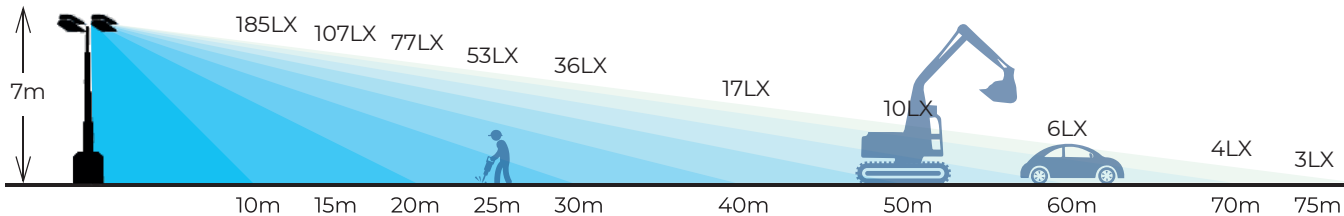

Kastlängd & Upplyst yta