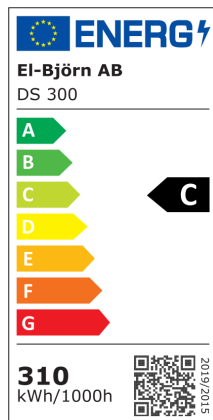

Tekniska data

Benämning:	Nordic Brick DS 130	Nordic Brick DS 300	Nordic Brick DS 300 20°	Nordic Brick DS 600
Art.nr:	EB16097	EB16098	EB16099	EB16100
Ljusflöde:	21 100 lm	43 400 lm	43 400 lm	86 800 lm
Systemeffekt:	135 W	310 W	310 W	620 W
Lumen/W:	156 lm/W	145 lm/W	145 lm/W	140 lm/W
Spänning och drivdon:	230VAC +/-10% 50/60Hz			
Dimbar:	Ja	Ja	Ja	Ja
Livslängd (L80, B50):	100 000 h	100 000 h	100 000 h	100 000 h
Driftdonsbortfall (1000 h):	0,10 %	0,10 %	0,10 %	0,10 %
Färgtemperatur:	6000 K	6000 K	6000 K	6000 K
Färgåtergivningindex:	>80	>80	>80	>80
Färgtolerans:	<5	<5	<5	<5
Spridningsvinkel:	60°	Ultra asymmetrisk	20°	Ultra asymmetrisk
IK-klass/kapslingsklass:	IK08 /IP66	IK08 /IP66	IK08 /IP66	IK08 /IP66
Omgivningstemperatur:	-40 till +45 °C			
Anslutning:	Inkommande: H07RN-F (5 m) med snabbkoppling, M16 Panel connector dimming Utgående: M19 Panel connector			
Material:	Aluminium/PC			
Vindlaster 0° / 23°:	0,041 m² / 0,052 m²	0,077 m² / 0,069 m²	0,077 m² / 0,069 m²	0,073 m² / 0,121 m²
Vikt:	4 kg	9,5 kg	9,5 kg	17,5 kg
Mått (L x B x H mm):	188 x 314 x 182	309 x 388 x 177	309 x 388 x 177	478 x 425 x 197
Godkännande:	CE