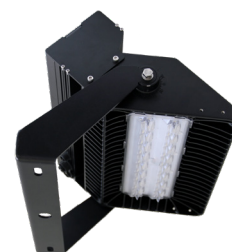

## Nordic Brick Dark Sky 21 100-86 800 lm, 130-620 W

Generation III av den populära Nordic Brick serien. Ljusstyr med Plejd, Astrour eller rörelsesensor. Lättare, mindre, mer användarvänlig, minskad bländning med speciellt framtagen ultra assymetrisk optik.

Försänkta dioder & Dark Sky design minimerar bländning och störning av omgivning 

Uppgraderad bygel för lättare installation & lutningsvinklar

Flimmernivå <5% 

Nästa generations strålkastare Nordic Brick Dark Sky