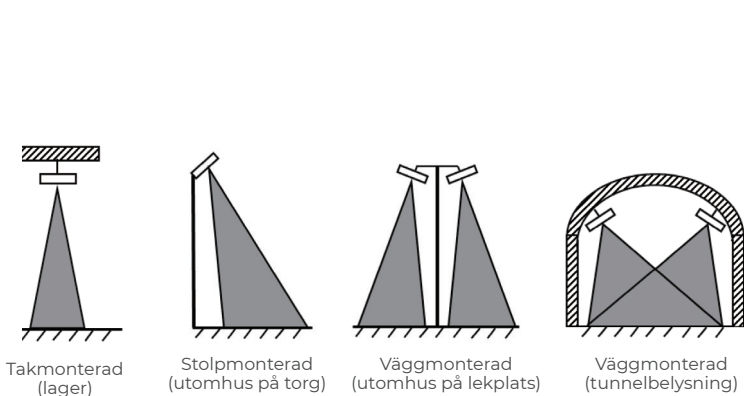

Produktfördelar

Förberedd för Ljustyrning med PLEJD, Theben astro timer, rörelsesensor Ljussensor, nattsänkning och EB solution för att minimera energianvändning

20% mindre & lättare än tidigare generation

Försänkta dioder & Dark Sky design minimerar bländning och störning av omgivning

Uppgraderad bygel för lättare installation & lutningsvinklar

Flimmernivå <5%

Nästa generations strålkastare Nordic Brick Dark Sky

Vidarematning till nästa armatur med Blue Plug & Play snabbkopplingar direkt i armatur

Dura-X Treatment: Beläggning i två lager från AkzoNobel för UV- och väderbeständighet

Utbytbar polykarbonatlin

Ultra Assymetrisk optik för bättre kastlängd och minimal störning av omgivning

Installationstyper & Energibesparing

LED-strålkastare	VS	Metallhalogenstrålkastare
Energibesparing 60 %		
130 W		250 W
130 W		400 W
300 W		750 W
600 W		1 500 W