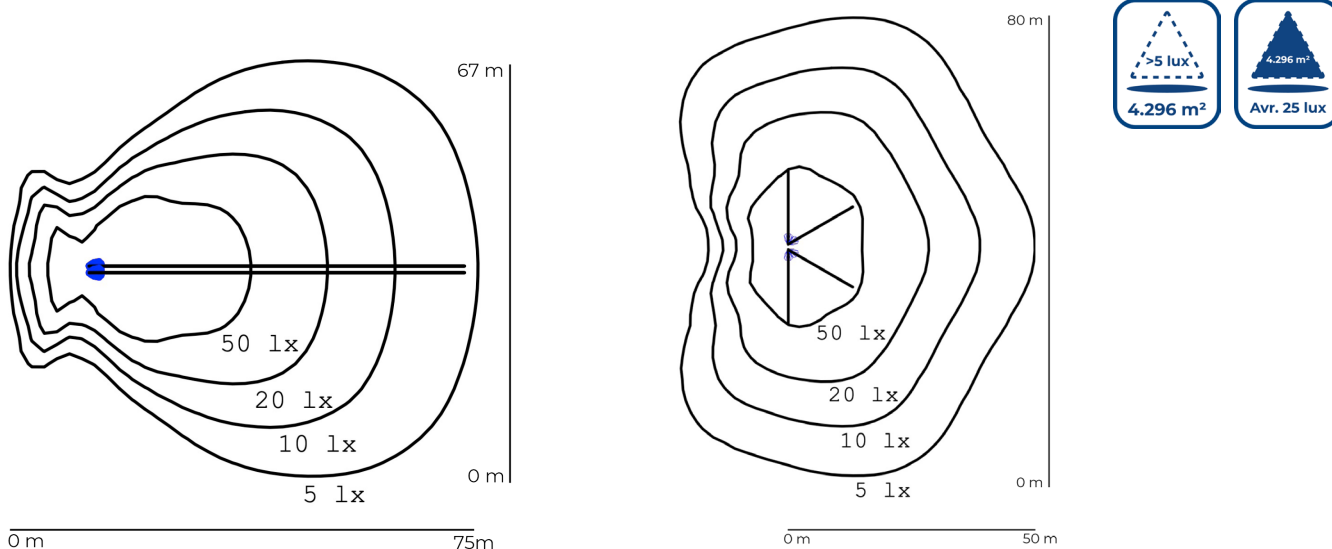

Symbolerna visar luxkrav för olika arbetsuppgifter