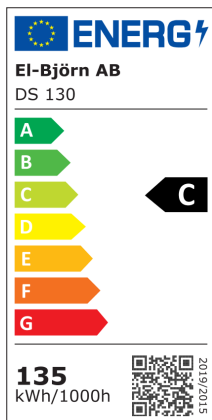

## Installationstyper & Energibesparing

LED-strålkastare	VS	Metallhalogenstrålkastare
<b>Energibesparing 60 %</b>		
130 W		250 W
130 W		400 W
300 W		750 W
600 W		1 500 W

### Ljusstyrning

Plejd EB15631

Astrour EB14830

Skymningsrelä EB14880

## Tekniska data

Benämning:	Nordic Brick DS 130	Nordic Brick DS 300	Nordic Brick DS 300 20°	Nordic Brick DS 600
Art.nr:	EB16097	EB16098	EB16099	EB16100
Ljusflöde:	21 100 lm	43 400 lm	43 400 lm	86 800 lm
Systemeffekt:	135 W	310 W	310 W	620 W
Lumen/W:	156 lm/W	145 lm/W	145 lm/W	140 lm/W
Spänning och drivdon:	230VAC +/-10% 50/60Hz			
Dimbar:	Ja	Ja	Ja	Ja
Livslängd (L80, B50):	100 000 h	100 000 h	100 000 h	100 000 h
Driftdonsbortfall (1000 h):	0,10 %	0,10 %	0,10 %	0,10 %
Färgtemperatur:	6000 K	6000 K	6000 K	6000 K
Färgåtergivningindex:	>80	>80	>80	>80
Färgtolerans:	<5	<5	<5	<5
Spridningsvinkel:	60°	Ultra asymmetrisk	20°	Ultra asymmetrisk
IK-klass/kapslingsklass:	IK08 /IP66	IK08 /IP66	IK08 /IP66	IK08 /IP66
Omgivningstemperatur:	-40 till +45 °C			
Anslutning:	Inkommande: H07RN-F (5 m) med snabbkoppling, M16 Panel connector dimming Utgående: M19 Panel connector			
Material:	Aluminium/PC			
Vindlaster 0° / 23°:	0,041 m <sup>2</sup> / 0,052 m <sup>2</sup>	0,077 m <sup>2</sup> / 0,069 m <sup>2</sup>	0,077 m <sup>2</sup> / 0,069 m <sup>2</sup>	0,073 m <sup>2</sup> / 0,121 m <sup>2</sup>
Vikt:	4 kg	9,5 kg	9,5 kg	17,5 kg
Mått (L x B x H mm):	188 x 314 x 182	309 x 388 x 177	309 x 388 x 177	478 x 425 x 197
Godkännande:	CE			