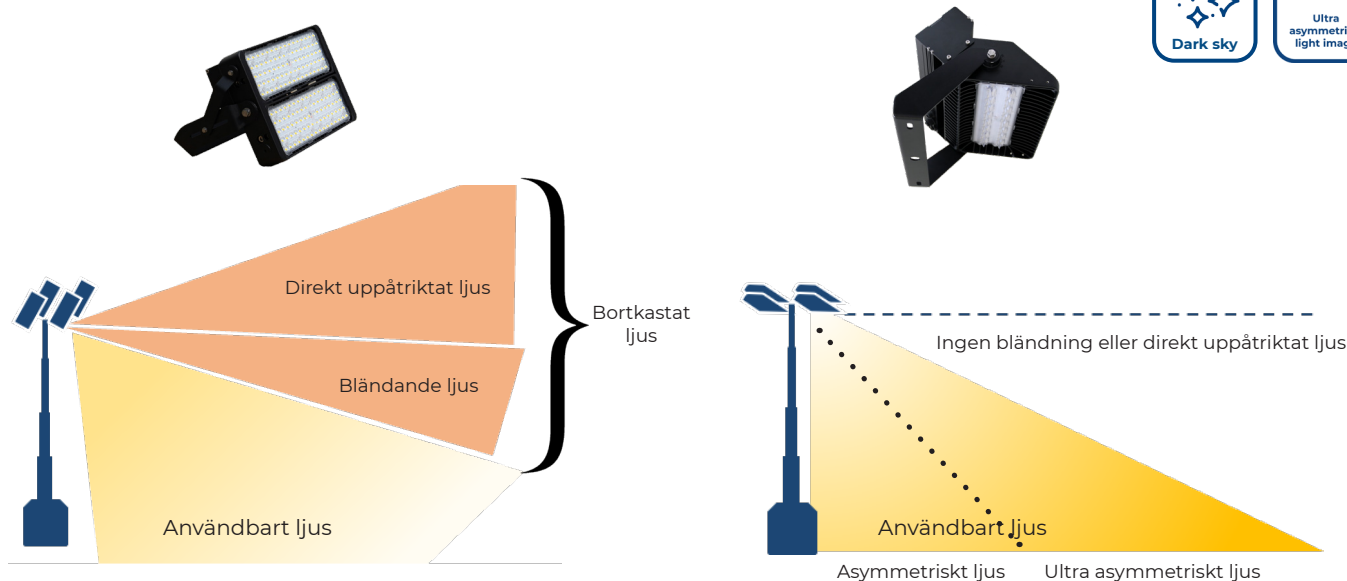

Vidarematning till nästa armatur med Blue Plug & Play snabbkopplingar direkt i armatur 

Dura-X Treatment: Beläggning i två lager från AkzoNobel för UV- och väderbeständighet 

Utbytbar polykarbonatlin

Ultra Assymetrisk optik för bättre kastlängd och minimal störning av omgivning 

## Installationstyper & Energibesparing

LED-strålkastare	VS	Metallhalogenstrålkastare
<b>Energibesparing 60 %</b>		
130 W		250 W
130 W		400 W
300 W		750 W
600 W		1 500 W

# Ultra Asymmetrisk Ljusbild

De ultra asymmetriska linserna är en hybridoptik som gör att armaturerna kan riktas mot marken och samtidigt kasta ljuset framåt. Till skillnad mot asymmetriskt ljus bibehålls kastlängden. Minimering av bländning och påverkan på närmiljö och trafik.