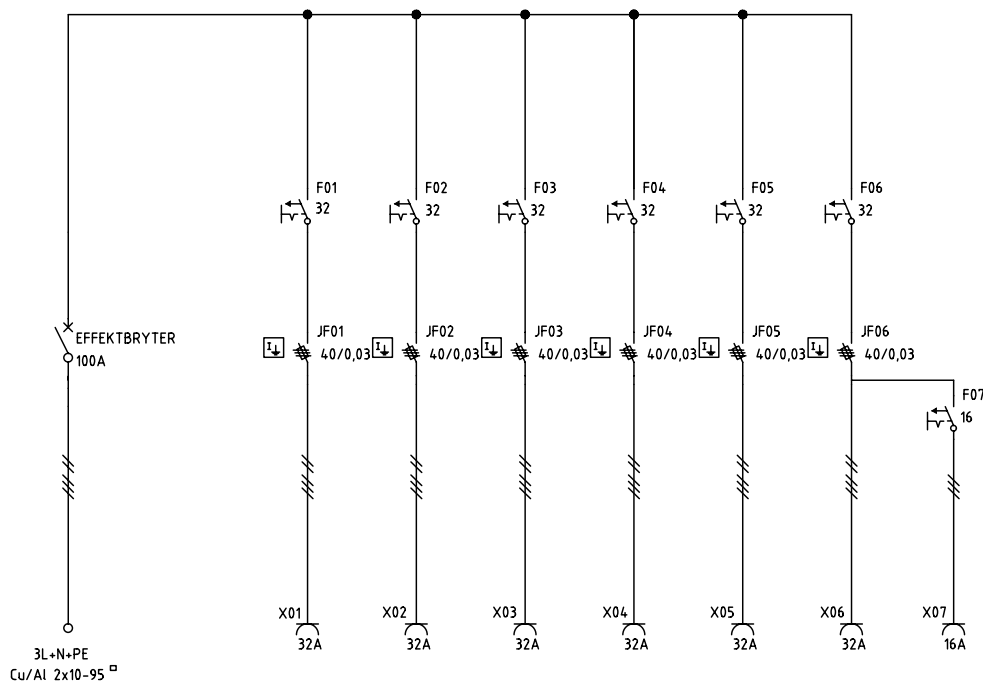

BEC100/106-6**BESKRIVNING**

- Kapslingen är tillverkad i pulverlackerad saltvattenbeständig aluminium.
- Solid konstruktion som tål hård behandling.
- Rostfritt samt vikbart benstativ.
- Service vänlig.
- Möjlighet till fast vidarematning.
- Låsbara dörrar.

TEKNISK DATA

- Centralen är konstruerad och certifierad enligt EN 61 439-4 och anpassad till ELSÄK-FS samt gällande Svenska standarder.
- Alla säkringar är av typen dvärgbrytare med C-karakteristik.
- Kapslingsklass IP44.
- Vikt 38kg.
- Kortslutningshållfasthet I_{cf}= 17 kA.
- CE-märkt.

BEC100/106-6

Modell	Best. nr.	Inkommande	Utgående	Uttag	Uttag	Uttag	Uttag	JFB	JFB
		Effektbrytare	Fast anslutning	Schuko 2-pol 230V	CEE 5-pol 400V	CEE 5-pol 400V	CEE 5-pol 400V		
		Ställbar							
		80-100A	10-95 [□]	16A	16A	32A	63A	0,03A	0,3A
BEC100/106-6	S19397	1	1			6		6	