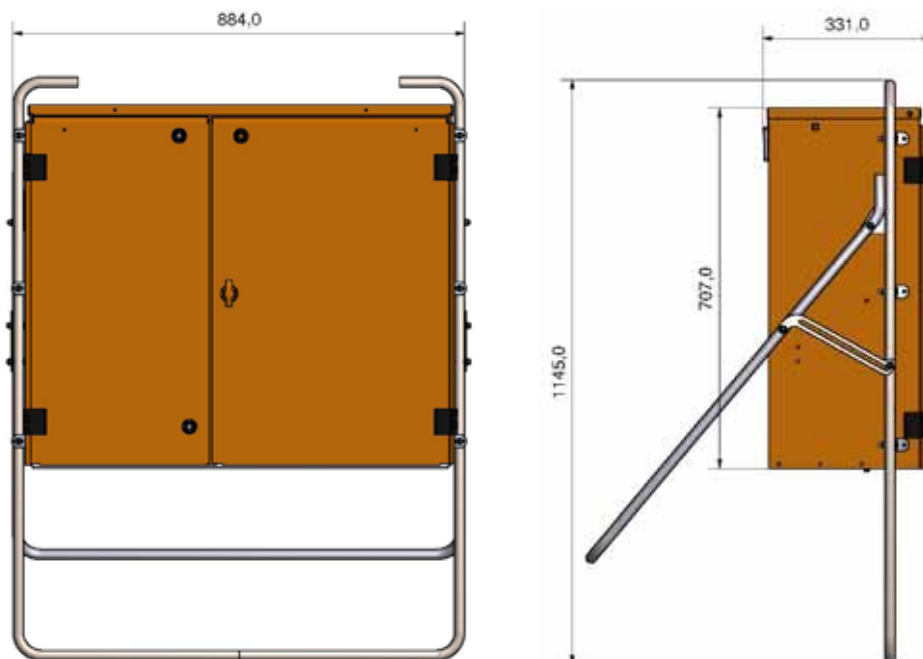

BEC100/106-6

Modell	Best. nr.	Inkommande	Utgående	Uttag	Uttag	Uttag	Uttag	JFB	JFB
		Effektbrytare	Fast anslutning	Schuko 2-pol 230V	CEE 5-pol 400V	CEE 5-pol 400V	CEE 5-pol 400V		
		Ställbar							
		80-100A	10-95[□]	16A	16A	32A	63A	0,03A	0,3A
BEC100/106-6	S19397	1	1			6		6