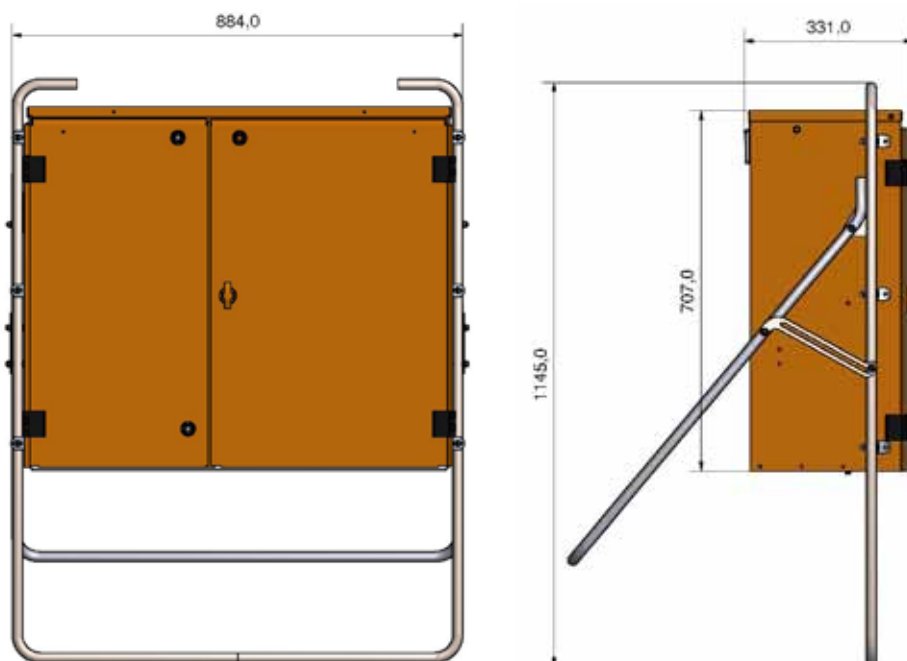

SF100/3321-41

Modell	Best. nr.	Inkommande	Utgående	Uttag	Uttag	Uttag	Uttag	JFB	JFB
		Effektbrytare Ställbar	Fast anslutning	Schuko 2-pol 230V	CEE 5-pol 400V	CEE 5-pol 400V	CEE 5-pol 400V		
		80-100A	10-95[□]	16A	16A	32A	63A	0,03A	0,3A
SF100/3321-41	S19315	1	1	3	3	2	1	4	1