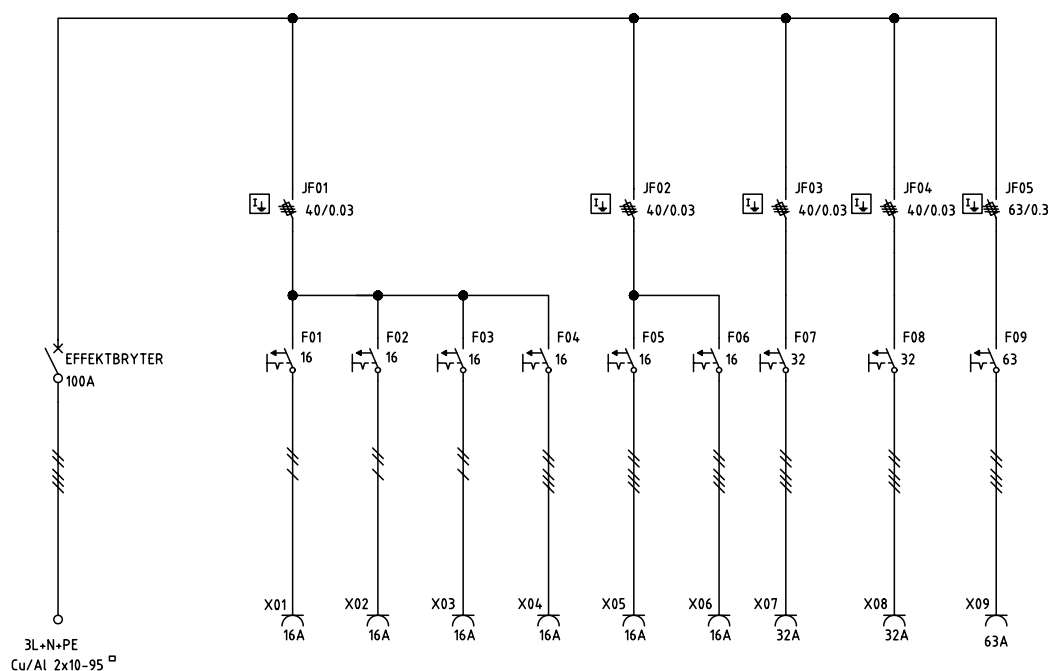

**SF100/3321-41****BESKRIVNING**

- Kapslingen är tillverkad i pulverlackerad saltvattenbeständig aluminium.
- Solid konstruktion som tål hård behandling.
- Rostfritt samt vikbart benstativ.
- Service vänlig.
- Möjlighet till fast vidarematning.
- Låsbara dörrar.

**TEKNISK DATA**

- Centralen är konstruerad och certifierad enligt EN 61 439-4 och anpassad till ELSÄK-FS samt gällande Svenska standarder.
- Alla säkringar är av typen dvärgbrytare med C-karakteristik.
- Kapslingsklass IP44.
- Vikt 39kg.
- Kortslutningshållfasthet I<sub>cf</sub>= 17 kA.
- CE-märkt.

## SF100/3321-41

Modell	Best. nr.	Inkommande	Utgående	Uttag	Uttag	Uttag	Uttag	JFB	JFB
		Effektbrytare Ställbar	Fast anslutning	Schuko 2-pol 230V	CEE 5-pol 400V	CEE 5-pol 400V	CEE 5-pol 400V		
		80-100A	10-95 <sup>□</sup>	16A	16A	32A	63A	0,03A	0,3A
SF100/3321-41	S19315	1	1	3	3	2	1	4	1