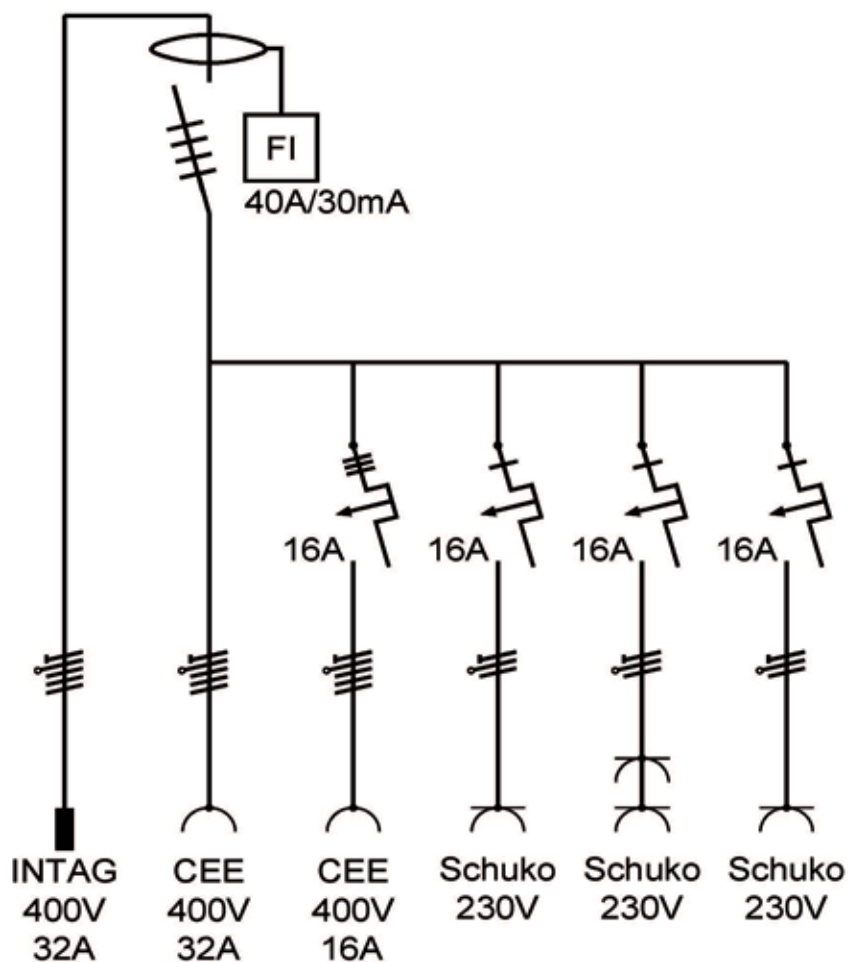

BC32/411-1**BESKRIVNING**

- Byggcentralen är utformad i slagtålig och temperaturstabil ABS plast.
- Format och utförande är anpassat så att centralen är behändig, lättanvänd samt enkel att underhålla och kontrollera.
- Självstängande säkringslock av glasklar polykarbonat.
- Som tillbehör finns fäste för montering på vägg.

TEKNISK DATA

- Centralen är konstruerad och certifierad enligt EN 61 439-4 och anpassad till ELSÄK-FS samt gällande Svenska standarder.
- Uttag 1-fas, 3-fas 16A och 32A föregås av jordfelsbrytare med märkutlösningström 30mA.
- Alla säkringar är av typen dvärgbrytare med C-karakteristik.
- Jordfelsbrytare är Typ A, 25A.
- Kapslingsklass IP44.
- Vikt 3kg.
- Godkännande: Semko samt CE.

BC32/411-1

Måttuppgifter

Bredd: 320mm

Höjd: 340mm inklusive handtag

Djup: 145mm

Modell	Best. nr.	Intag	Uttag	Uttag	Uttag	Uttag	JFB	JFB
		CEE 5-pol 400V	Schuko 2-pol 230V	CEE 5-pol 400V	CEE 5-pol 400V	CEE 5-pol 400V		
		32A	16A	16A	32A	63A	0,03A	0,5A
BC32/411-1	E1990323	1	4	1	1		1	