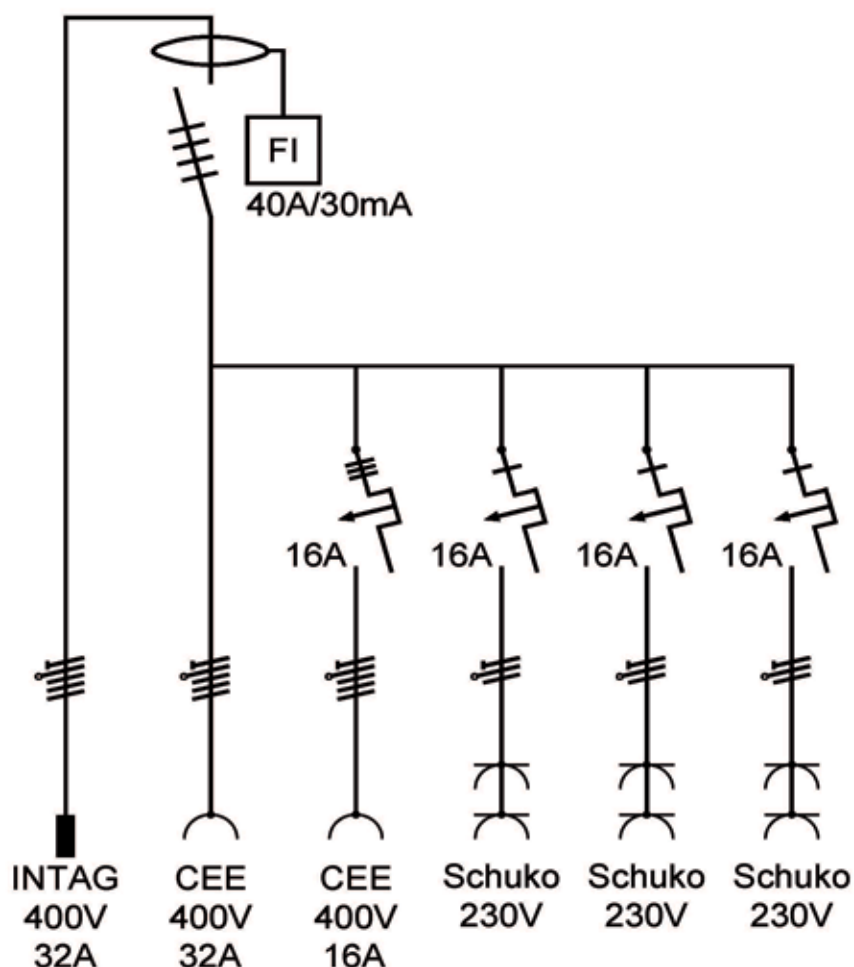

BC32/611-1**BESKRIVNING**

- Byggcentralen är utformad i slagtålig och temperaturstabil ABS plast.
- Format och utförande är anpassat så att centralen är behändig, lättanvänd samt enkel att underhålla och kontrollera.
- Självstängande säkringslock av glasklar polykarbonat.
- Som tillbehör finns fäste för montering på vägg.

TEKNISK DATA

- Centralen är konstruerad och certifierad enligt EN 61 439-4 och anpassad till ELSÄK-FS samt gällande Svenska standarder.
- Uttag 1-fas, 3-fas 16A och 32A föregås av jordfelsbrytare med märkutlösningström 30mA.
- Alla säkringar är av typen dvärgbrytare med C-karakteristik.
- Jordfelsbrytare är Typ A, 25A.
- Kapslingsklass IP44.
- Vikt 3kg.
- Godkännande: Semko samt CE.

BC32/611-1

Måttuppgifter

Bredd: 320mm

Höjd: 340mm inklusive handtag

Djup: 145mm

Modell	Best. nr.	Intag	Uttag	Uttag	Uttag	Uttag	JFB	JFB
		CEE 5-pol 400V	Schuko 2-pol 230V	CEE 5-pol 400V	CEE 5-pol 400V	CEE 5-pol 400V		
		32A	16A	16A	32A	63A	0,03A	0,5A
BC32/611-1	E1990324	1	6	1	1		1	