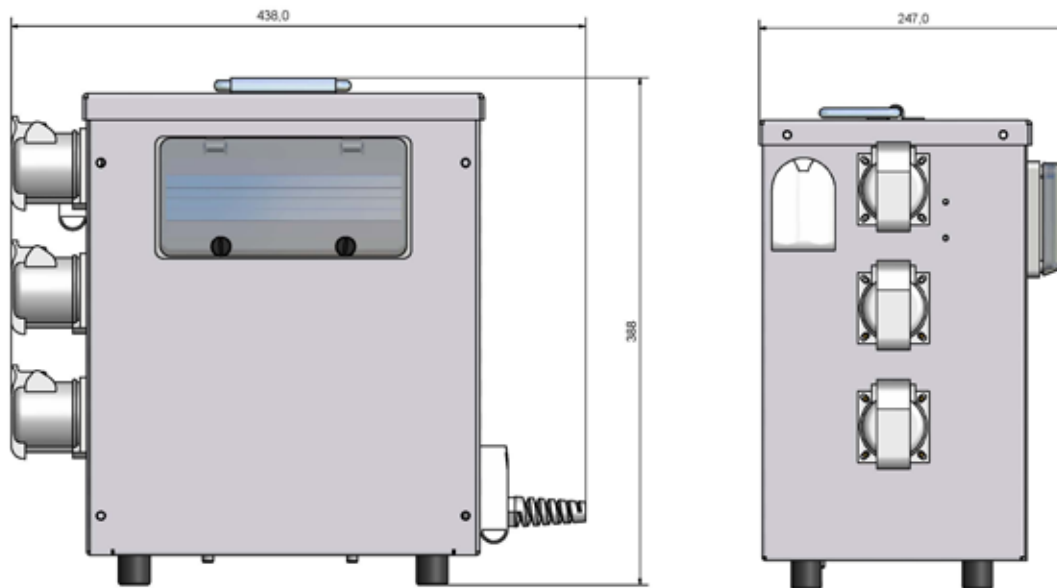

T348-U**BESKRIVNING**

- Kapslingen är tillverkad i pulverlackerad saltvattenbeständig aluminium.
- Solid konstruktion som tål hård behandling.
- Självstängande säkringslock.
- Bärhandtag.
- Stapelbar.
- 1,5m anslutningskabel med schuko stickpropp.
- CEE uttag för utgående kablage.

TEKNISK DATA

- Transformatorn är konstruerad och certifierad enligt EN 61558.
- Transformator 230/48V 1500VA.
- Anslutningskabel med schuko stickpropp 16A 2-pol/230V
- 3st CEE uttag 216-12 för 48V.
- Alla säkringar är av typ dvärgbrytare med C-karakteristik.
- Kapslingsklass IP44.
- Vikt 25kg.
- Kortslutningshållfasthet I_{cf}= 17 kA.
- CE-märkt.

T348-U

Modell	Best-nr.	Inkommande	Utgående	Utgående
		Schuko stickpropp	Uttag CEE 216-12	Plint
		A	3x480W 48V	3x480W 48V
T348-U	S19072	16	3	