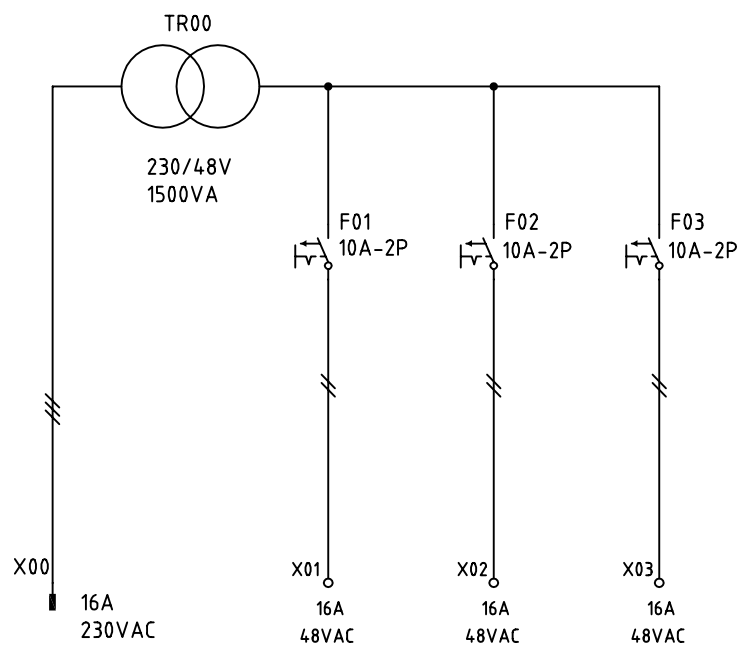

T348-U**BESKRIVNING**

- Kapslingen är tillverkad i pulverlackerad saltvattenbeständig aluminium.
- Solid konstruktion som tål hård behandling.
- Självstängande säkringslock.
- Bärhandtag.
- Stapelbar.
- 1,5m anslutningskabel med schuko stickpropp.
- CEE uttag för utgående kablage.

TEKNISK DATA

- Transformatorn är konstruerad och certifierad enligt EN 61558.
- Transformator 230/48V 1500VA.
- Anslutningskabel med schuko stickpropp 16A 2-pol/230V
- 3st CEE uttag 216-12 för 48V.
- Alla säkringar är av typ dvärgbrytare med C-karakteristik.
- Kapslingsklass IP44.
- Vikt 25kg.
- Kortslutningshållfasthet I_{cf}= 17 kA.
- CE-märkt.

T348-U

Modell	Best-nr.	Inkommande	Utgående	Utgående
		Schuko stickpropp	Uttag CEE 216-12	Plint
		A	3x480W 48V	3x480W 48V
T348-U	S19072	16	3	