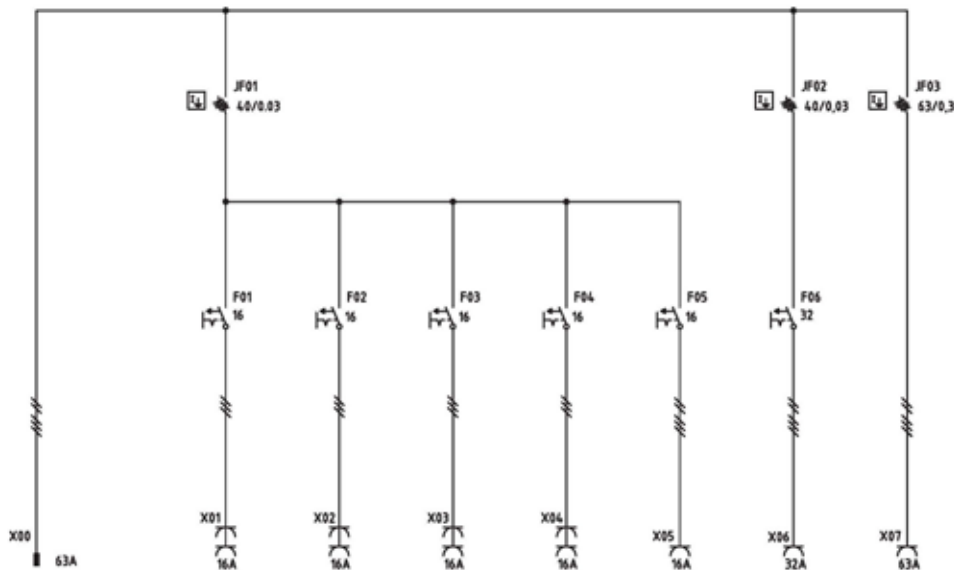

U63/8111-21**BESKRIVNING**

- Kapslingen är tillverkad i pulverlackerad saltvattenbeständig aluminium.
- Solid konstruktion som tål hård behandling.
- Bärhandtag samt benstativ. Går att hänga på vägg.
- Självstängande säkringslock.

TEKNISK DATA

- Centralen är konstruerad och certifierad enligt EN 61 439-4 och anpassad till ELSÄK-FS samt gällande Svenska standarder.
- Alla säkringar är av typen dvärgbrytare med C-karakteristik.
- Kapslingsklass IP44.
- Vikt 11kg.
- Kortslutningshållfasthet I_{cf}= 17 kA.
- CE-märkt.

U63/8111-21

Modell	Best. nr.	Intag	Uttag	Uttag	Uttag	Uttag	JFB	JFB
		CEE 5-pol 400V	Schuko 2-pol 230V	CEE 5-pol 400V	CEE 5-pol 400V	CEE 5-pol 400V		
		A	16A	16A	32A	63A	0,03A	0,3A
Mini 63/8111-21-P	S19223	63	8	1	1	1	2	1