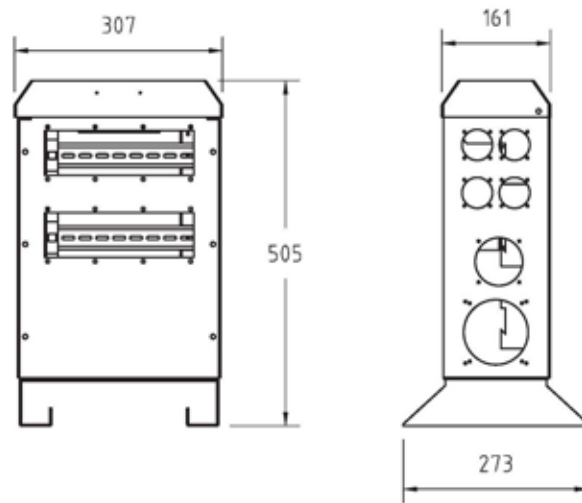

U63/8111-21**BESKRIVNING**

- Kapslingen är tillverkad i pulverlackerad saltvattenbeständig aluminium.
- Solid konstruktion som tål hård behandling.
- Bärhandtag samt benstativ. Går att hänga på vägg.
- Självstängande säkringslock.

TEKNISK DATA

- Centralen är konstruerad och certifierad enligt EN 61 439-4 och anpassad till ELSÄK-FS samt gällande Svenska standarder.
- Alla säkringar är av typen dvärgbrytare med C-karakteristik.
- Kapslingsklass IP44.
- Vikt 11kg.
- Kortslutningshållfasthet I_{cf}= 17 kA.
- CE-märkt.

U63/8111-21

Modell	Best. nr.	Intag	Uttag	Uttag	Uttag	Uttag	JFB	JFB
		CEE 5-pol 400V	Schuko 2-pol 230V	CEE 5-pol 400V	CEE 5-pol 400V	CEE 5-pol 400V		
		A	16A	16A	32A	63A	0,03A	0,3A
Mini 63/8111-21-P	S19223	63	8	1	1	1	2	1