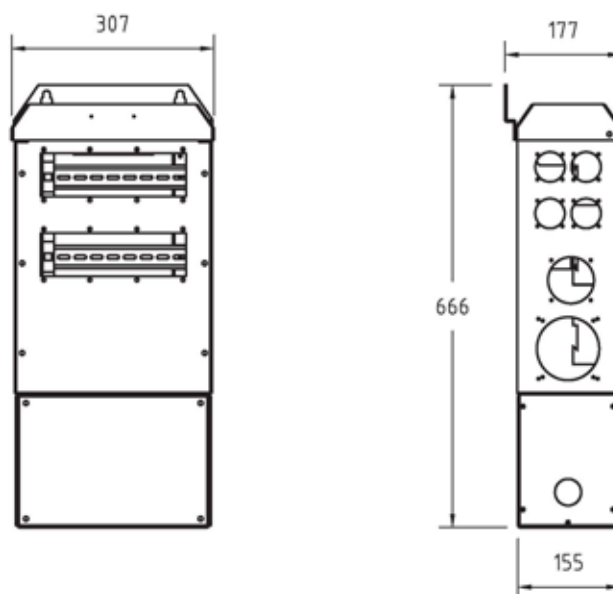

U63/8211-21

Modell	Best. nr.	Fast inkoppling	Intag	Uttag	Uttag	Uttag	Uttag	JFB	JFB
		Max försäkring	CEE 5-pol 400V	Schuko 2-pol 230V	CEE 5-pol 400V	CEE 5-pol 400V	CEE 5-pol 400V		
		A	A	16A	16A	32A	63A	0,03A	0,3A
Mini 63/8211-21-K	S19131	100		8	2	1	1	2	1