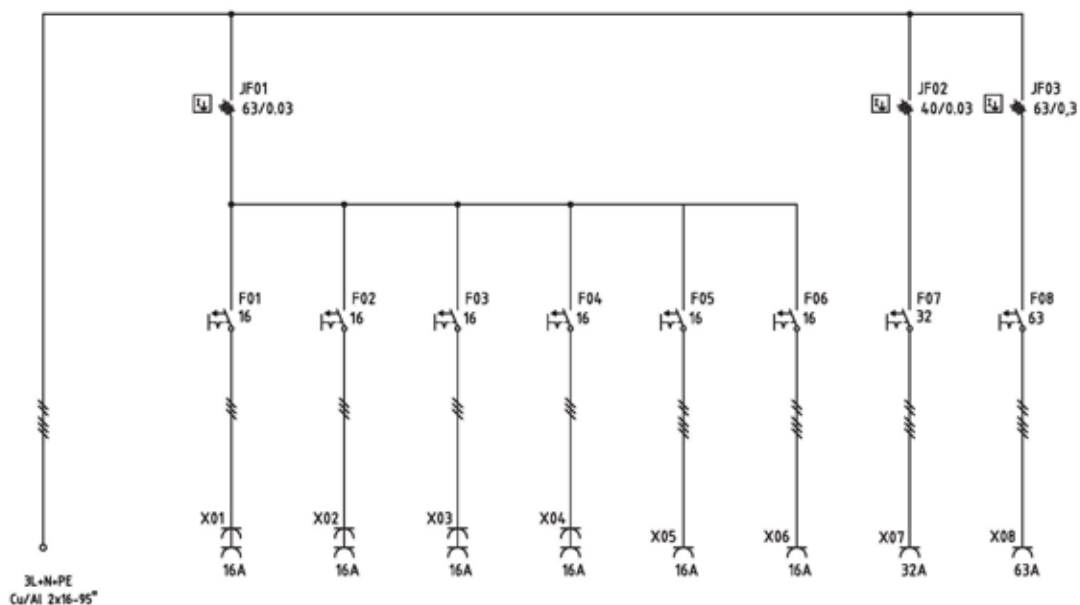

BESKRIVNING

- Kapslingen är tillverkad i pulverlackerad saltvattenbeständig aluminium.
- Solid konstruktion som tål hård behandling.
- Bärhandtag samt väggfäste.
- Kopplingsbox med plint för fast anslutning av matningskabel och möjlighet till vidarematning.
- Självstängande säkringslock.

TEKNISK DATA

- Centralen är konstruerad och certifierad enligt EN 61 439-4 och anpassad till ELSÄK-FS samt gällande Svenska standarder.
- Alla säkringar är av typen dvärgbrytare med C-karakteristik.
- Kapslingsklass IP44.
- Vikt 14kg.
- Kortslutningshållfasthet I_{cf}= 17 kA.
- CE-märkt.

U63/8211-21

Modell	Best. nr.	Fast inkoppling	Intag	Uttag	Uttag	Uttag	Uttag	JFB	JFB
		Max försäkring	CEE 5-pol 400V	Schuko 2-pol 230V	CEE 5-pol 400V	CEE 5-pol 400V	CEE 5-pol 400V		
		A	A	16A	16A	32A	63A	0,03A	0,3A
Mini 63/8211-21-K	S19131	100		8	2	1	1	2	1