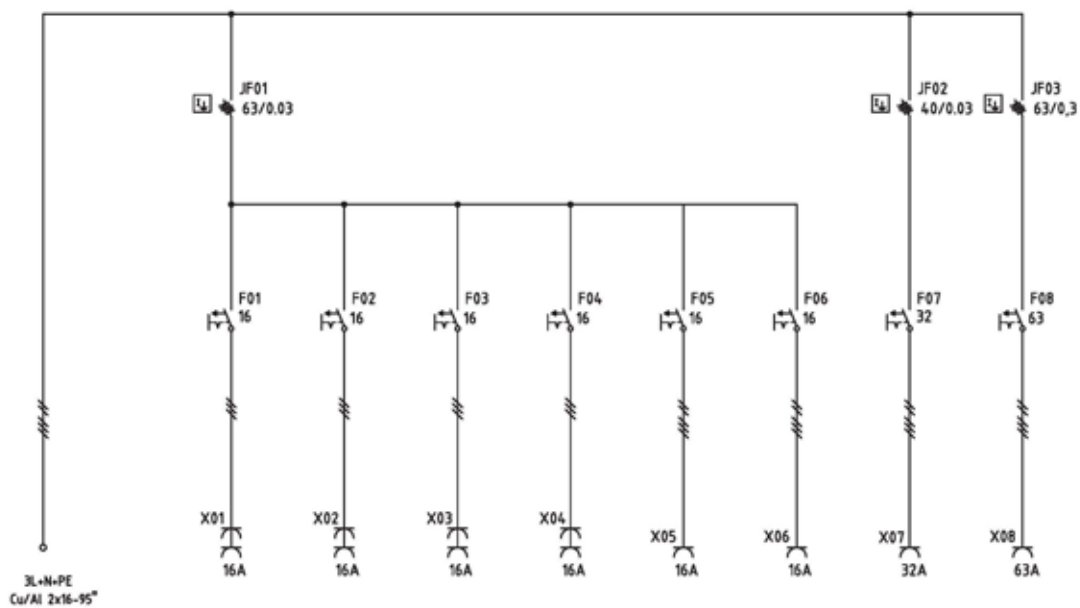

U63/8211-21**BESKRIVNING**

- Kapslingen är tillverkad i pulverlackerad saltvattenbeständig aluminium.
- Solid konstruktion som tål hård behandling.
- Bärhandtag samt väggfäste.
- Kopplingsbox med plint för fast anslutning av matningskabel och möjlighet till vidarematning.
- Självstängande säkringslock.

TEKNISK DATA

- Centralen är konstruerad och certifierad enligt EN 61 439-4 och anpassad till ELSÄK-FS samt gällande Svenska standarder.
- Alla säkringar är av typen dvärgbrytare med C-karakteristik.
- Kapslingsklass IP44.
- Vikt 14kg.
- Kortslutningshållfasthet I_{cf}= 17 kA.
- CE-märkt.

U63/8211-21

Modell	Best. nr.	Fast inkoppling	Intag	Uttag	Uttag	Uttag	Uttag	JFB	JFB
		Max försäkring	CEE 5-pol 400V	Schuko 2-pol 230V	CEE 5-pol 400V	CEE 5-pol 400V	CEE 5-pol 400V		
		A	A	16A	16A	32A	63A	0,03A	0,3A
Mini 63/8211-21-K	S19131	100		8	2	1	1	2	1