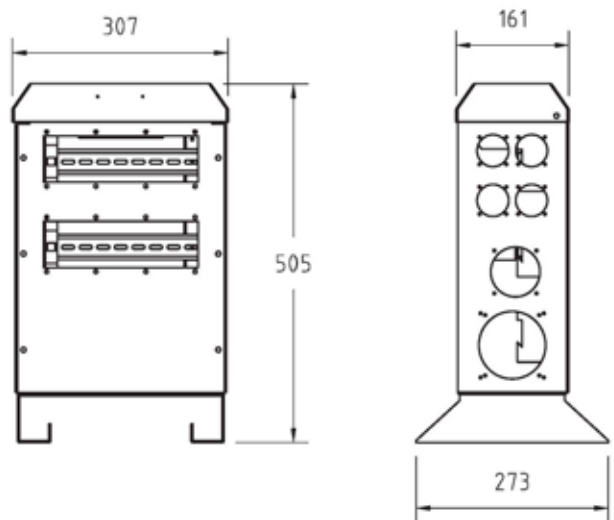

U32/821-2**BESKRIVNING**

- Kapslingen är tillverkad i pulverlackerad saltvattenbeständig aluminium.
- Solid konstruktion som tål hård behandling.
- Bärhandtag samt benstativ. Går att hänga på vägg.
- Självstängande säkringslock.

TEKNISK DATA

- Centralen är konstruerad och certifierad enligt EN 61 439-4 och anpassad till ELSÄK-FS samt gällande Svenska standarder.
- Alla säkringar är av typen dvärgbrytare med C-karakteristik.
- Kapslingsklass IP44.
- Vikt 9kg.
- Kortslutningshållfasthet I_{cf}= 17 kA.
- CE-märkt.

U32/821-2

Modell	Best. nr.	Intag	Uttag	Uttag	Uttag	Uttag	JFB
		CEE 5-pol 400V	Schuko 2-pol 230V	CEE 5-pol 400V	CEE 5-pol 400V	CEE 5-pol 400V	
		A	16A	16A	32A	63A	0,03A
Mini 32/821-2-P	S19222	32	8	2	1		2