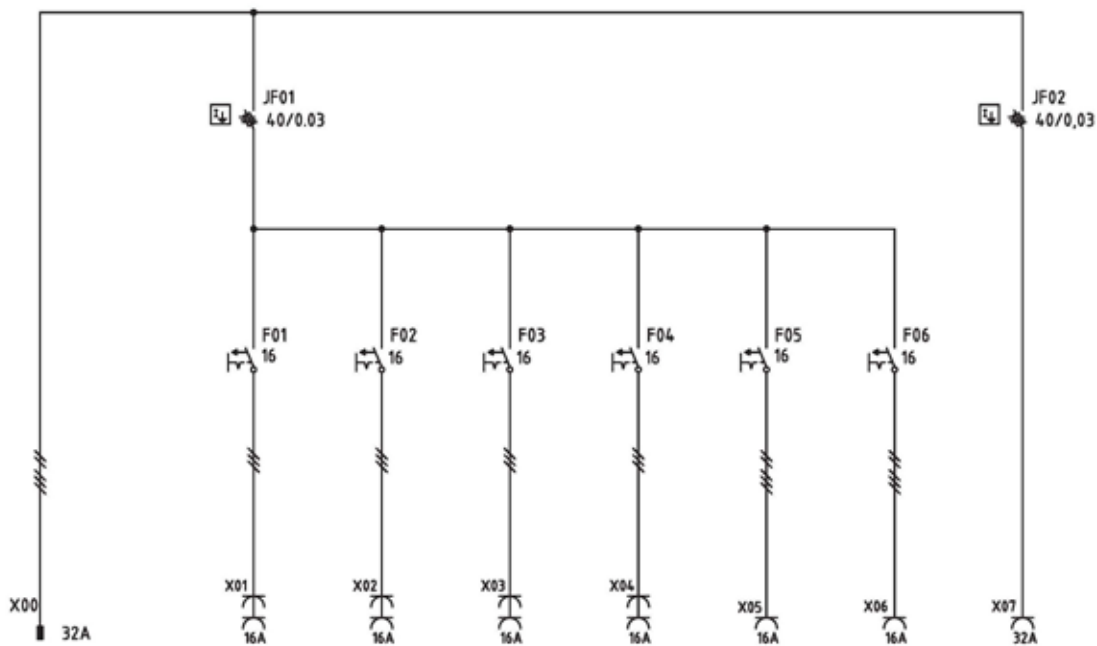

U32/821-2**BESKRIVNING**

- Kapslingen är tillverkad i pulverlackerad saltvattenbeständig aluminium.
- Solid konstruktion som tål hård behandling.
- Bärhandtag samt benstativ. Går att hänga på vägg.
- Självstängande säkringslock.

TEKNISK DATA

- Centralen är konstruerad och certifierad enligt EN 61 439-4 och anpassad till ELSÄK-FS samt gällande Svenska standarder.
- Alla säkringar är av typen dvärgbrytare med C-karakteristik.
- Kapslingsklass IP44.
- Vikt 9kg.
- Kortslutningshållfasthet I_{cf}= 17 kA.
- CE-märkt.

U32/821-2

Modell	Best. nr.	Intag	Uttag	Uttag	Uttag	Uttag	JFB
		CEE 5-pol 400V	Schuko 2-pol 230V	CEE 5-pol 400V	CEE 5-pol 400V	CEE 5-pol 400V	
		A	16A	16A	32A	63A	0,03A
Mini 32/821-2-P	S19222	32	8	2	1		2