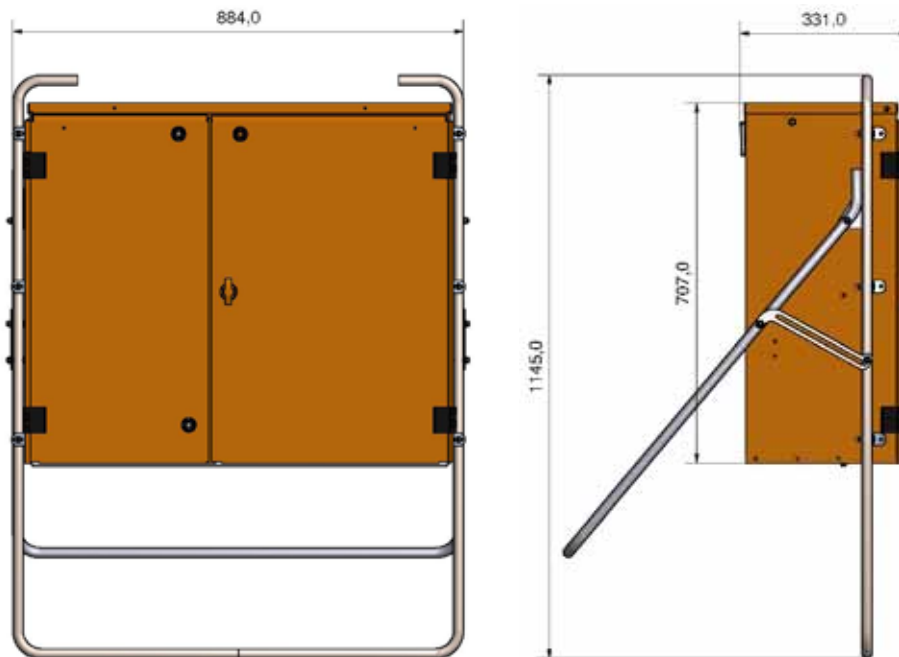

FUC63/3321-41

Modell	Best. nr.	Inkommande	Inkommande	Utgående	Uttag	Uttag	Uttag	Uttag	JFB	JFB
		Fast anslutning	CEE intag	Fast anslutning	Schuko 2-pol 230V	CEE 5-pol 400V	CEE 5-pol 400V	CEE 5-pol 400V		
		63A	63A	10-95[□]	16A	16A	32A	63A	0,03A	0,3A
FUC63/3321-41	S19317	1	1	1	3	3	2	1	4	1