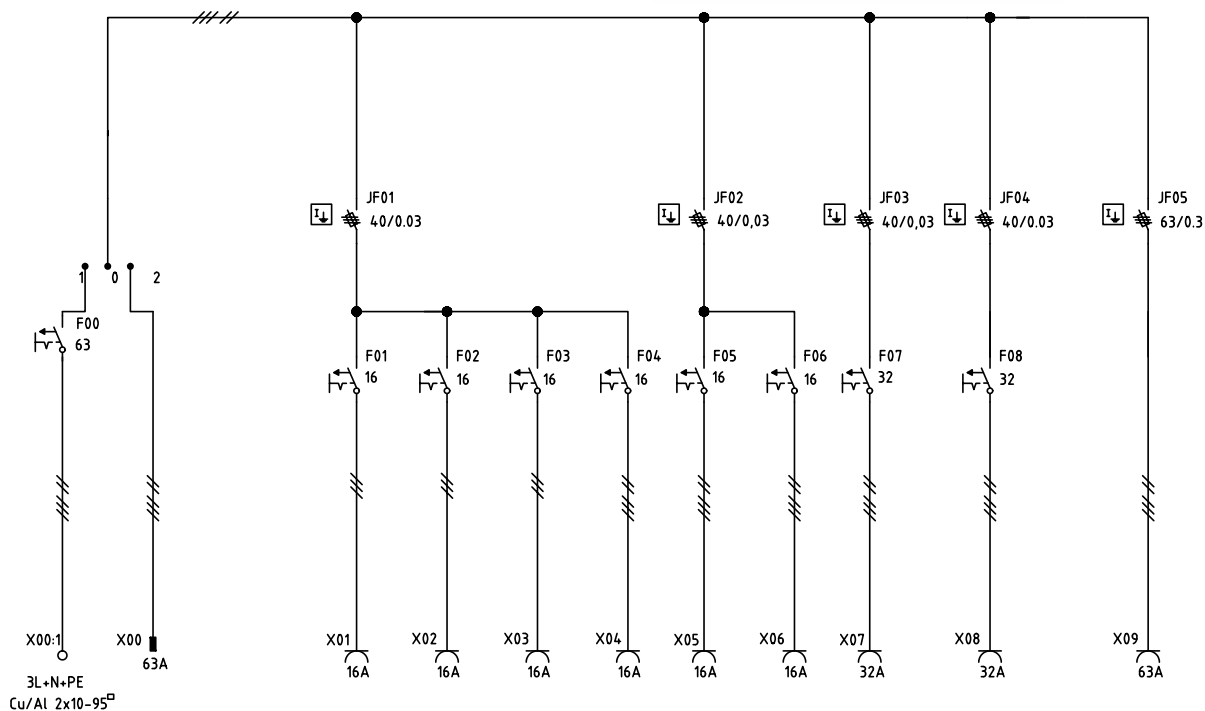

FUC63/3321-41**BESKRIVNING**

- Kapslingen är tillverkad i pulverlackerad saltvattenbeständig aluminium.
- Solid konstruktion som tål hård behandling.
- Rostfritt samt vikbart benstativ.
- Service vänlig.
- Möjlighet till fast vidarematning.
- Låsbara dörrar.

TEKNISK DATA

- Centralen är konstruerad och certifierad enligt EN 61 439-4 och anpassad till ELSÄK-FS samt gällande Svenska standarder.
- Alla säkringar är av typen dvärgbrytare med C-karakteristik.
- Kapslingsklass IP44.
- Vikt 39kg.
- Kortslutningshållfasthet I_{cf}= 17 kA.
- CE-märkt.

FUC63/3321-41

Modell	Best. nr.	Inkommande	Inkommande	Utgående	Uttag	Uttag	Uttag	Uttag	JFB	JFB
		Fast anslutning	CEE intag	Fast anslutning	Schuko 2-pol 230V	CEE 5-pol 400V	CEE 5-pol 400V	CEE 5-pol 400V		
		63A	63A	10-95 [□]	16A	16A	32A	63A	0,03A	0,3A
FUC63/3321-41	S19317	1	1	1	3	3	2	1	4	1