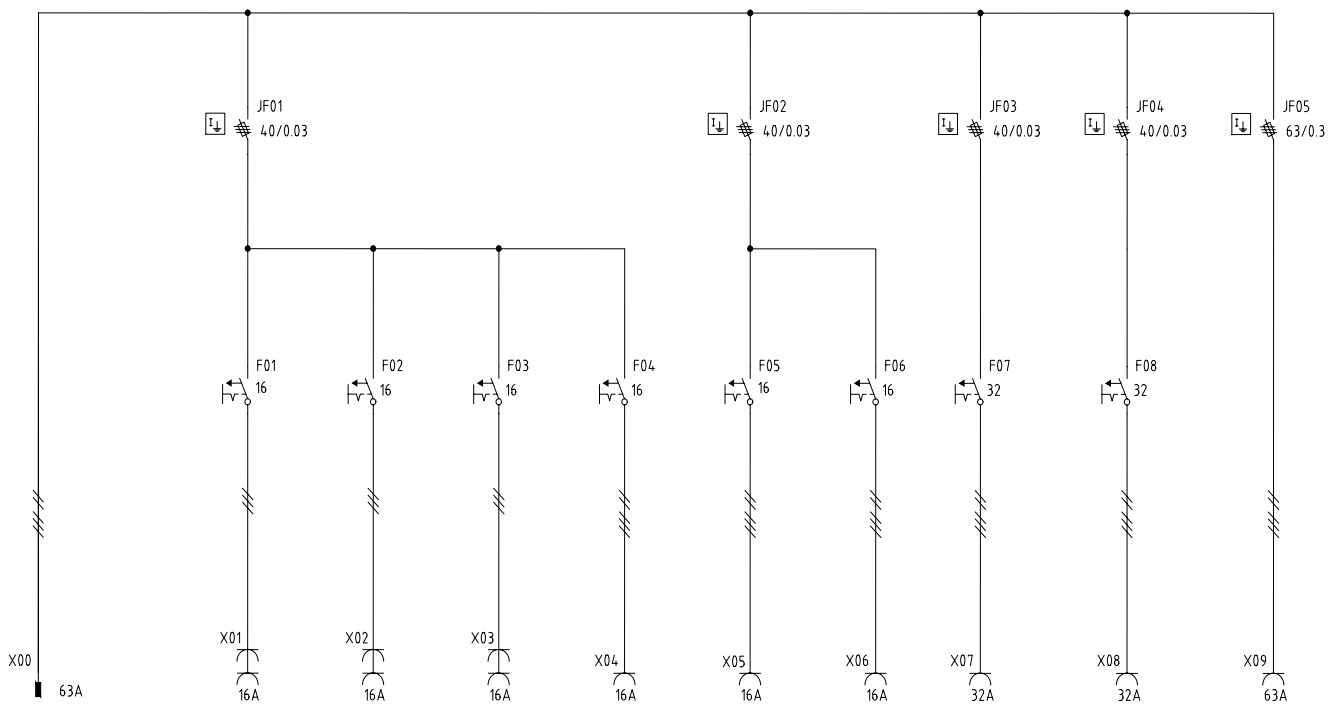

U63/6321-41**BESKRIVNING**

- Kapslingen är tillverkad i pulverlackerad saltvattenbeständig aluminium.
- Service vänlig.
- Självstängande säkringslock.
- Låsbar dörr.
- Försedd med väggfästen som används som lyfthandtag, enkel att bära.
- Rostfritt samt vikbart benstativ.

TEKNISK DATA

- Centralen är konstruerad och certifierad enligt EN 61 439-4 och anpassad till ELSÄK-FS samt gällande Svenska standarder.
- Alla säkringar är av typen dvärgbrytare med C-karakteristik.
- Kapslingsklass IP44.
- Vikt 26 kg.
- Kortslutningshållfasthet I_{cf}= 17 kA.
- CE-märkt.

U63/6321-41

Modell	Best. nr.	Intag	Uttag	Uttag	Uttag	Uttag	JFB	JFB
		CEE 5-pol 400V	Schuko 2-pol 230V	CEE 5-pol 400V	CEE 5-pol 400V	CEE 5-pol 400V		
		63A	16A	16A	32A	63A	0,03A	0,3A
U63/6321-41	S19522	1	6	3	2	1	4	1