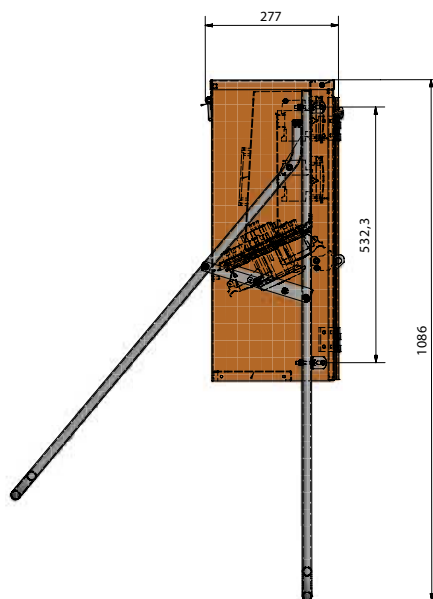

U63/6321-41

Modell	Best. nr.	Intag	Uttag	Uttag	Uttag	Uttag	JFB	JFB
		CEE 5-pol 400V	Schuko 2-pol 230V	CEE 5-pol 400V	CEE 5-pol 400V	CEE 5-pol 400V		
		63A	16A	16A	32A	63A	0,03A	0,3A
U63/6321-41	S19522	1	6	3	2	1	4	1