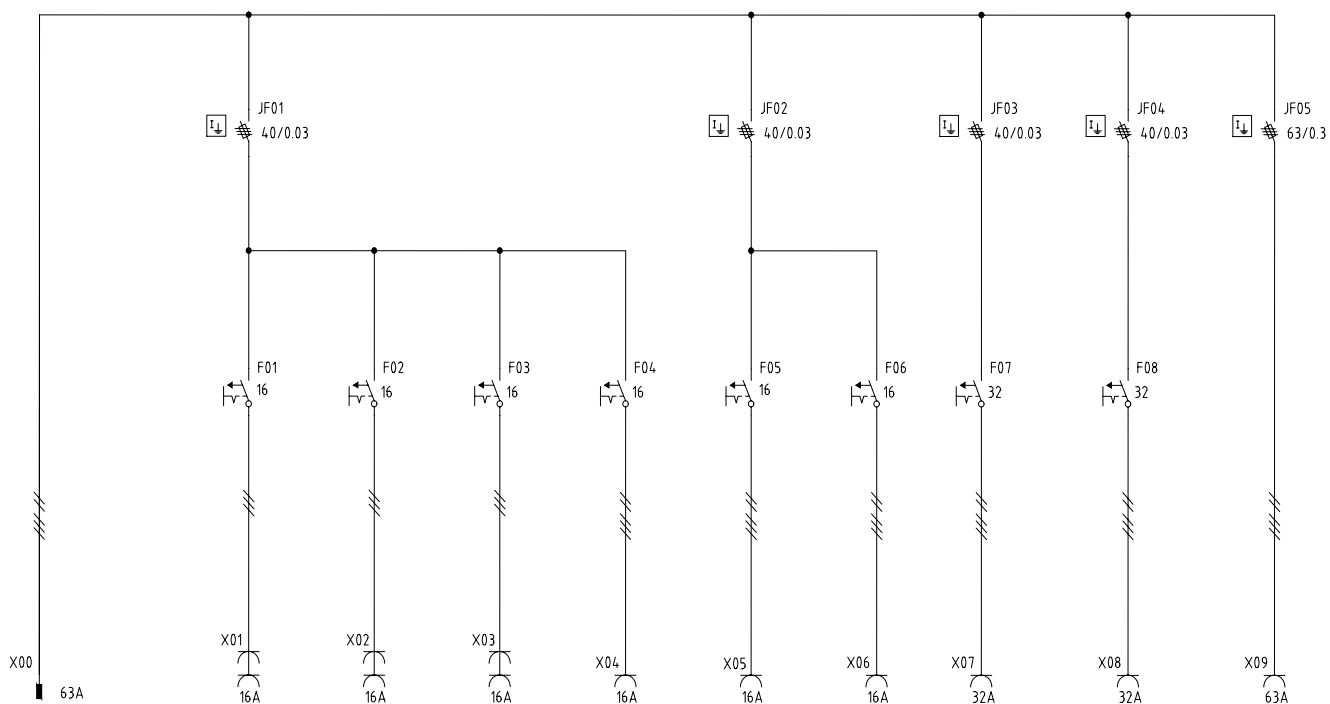

U63/6321-41**BESKRIVNING**

- Kapslingen är tillverkad i pulverlackerad saltvattenbeständig aluminium.
- Service vänlig.
- Självstängande säkringslock.
- Låsbar dörr.
- Försedd med väggfästen som används som lyfthandtag, enkel att bära.
- Rostfritt samt vikbart benstativ.

TEKNISK DATA

- Centralen är konstruerad och certifierad enligt EN 61 439-4 och anpassad till ELSÄK-FS samt gällande Svenska standarder.
- Alla säkringar är av typen dvärgbrytare med C-karakteristik.
- Kapslingsklass IP44.
- Vikt 26 kg.
- Kortslutningshållfasthet I_{cf}= 17 kA.
- CE-märkt.

U63/6321-41

Modell	Best. nr.	Intag	Uttag	Uttag	Uttag	Uttag	Uttag	JFB	JFB
		CEE 5-pol 400V	Schuko 2-pol 230V	CEE 5-pol 400V	CEE 5-pol 400V	CEE 5-pol 400V			
		63A	16A	16A	32A	63A	0,03A	0,3A	
U63/6321-41	S19522	1	6	3	2	1	4	1	