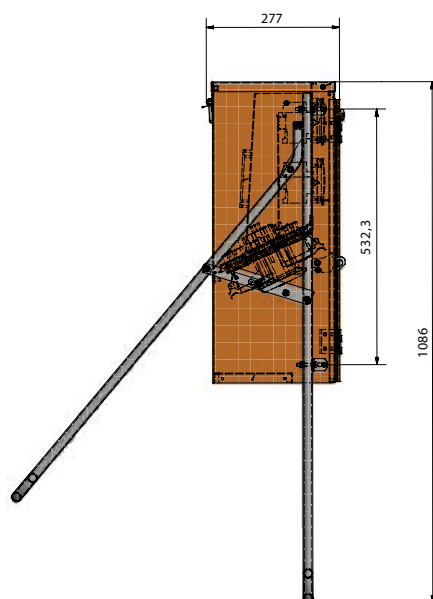

U63/6321-41

Modell	Best. nr.	Intag	Uttag	Uttag	Uttag	Uttag	Uttag	JFB	JFB
		CEE 5-pol 400V	Schuko 2-pol 230V	CEE 5-pol 400V	CEE 5-pol 400V	CEE 5-pol 400V			
		63A	16A	16A	32A	63A	0,03A	0,3A	
U63/6321-41	S19522	1	6	3	2	1	4	1