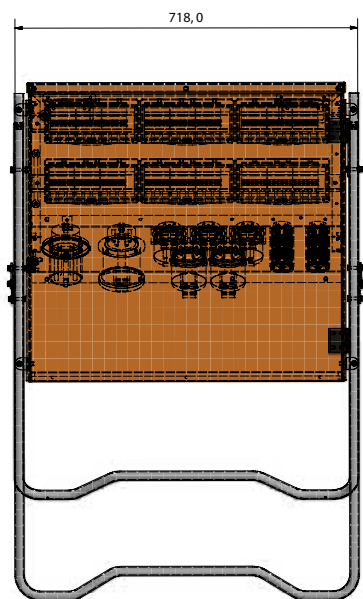

U63/6321-41

Modell	Best. nr.	Intag	Uttag	Uttag	Uttag	Uttag	Uttag	JFB	JFB
		CEE 5-pol 400V	Schuko 2-pol 230V	CEE 5-pol 400V	CEE 5-pol 400V	CEE 5-pol 400V			
		63A	16A	16A	32A	63A	0,03A	0,3A	
U63/6321-41	S19522	1	6	3	2	1	4	1