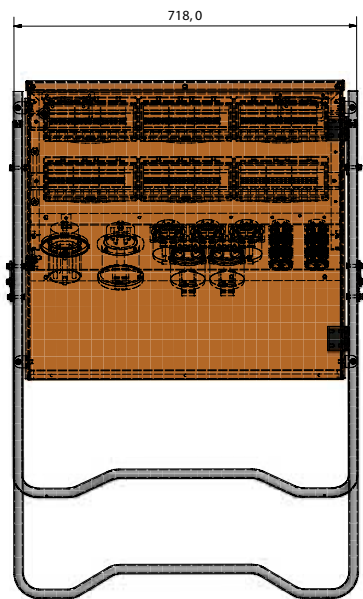

U63/6321-41

Modell	Best. nr.	Intag	Uttag	Uttag	Uttag	Uttag	JFB	JFB
		CEE 5-pol 400V	Schuko 2-pol 230V	CEE 5-pol 400V	CEE 5-pol 400V	CEE 5-pol 400V		
		63A	16A	16A	32A	63A	0,03A	0,3A
U63/6321-41	S19522	1	6	3	2	1	4	1