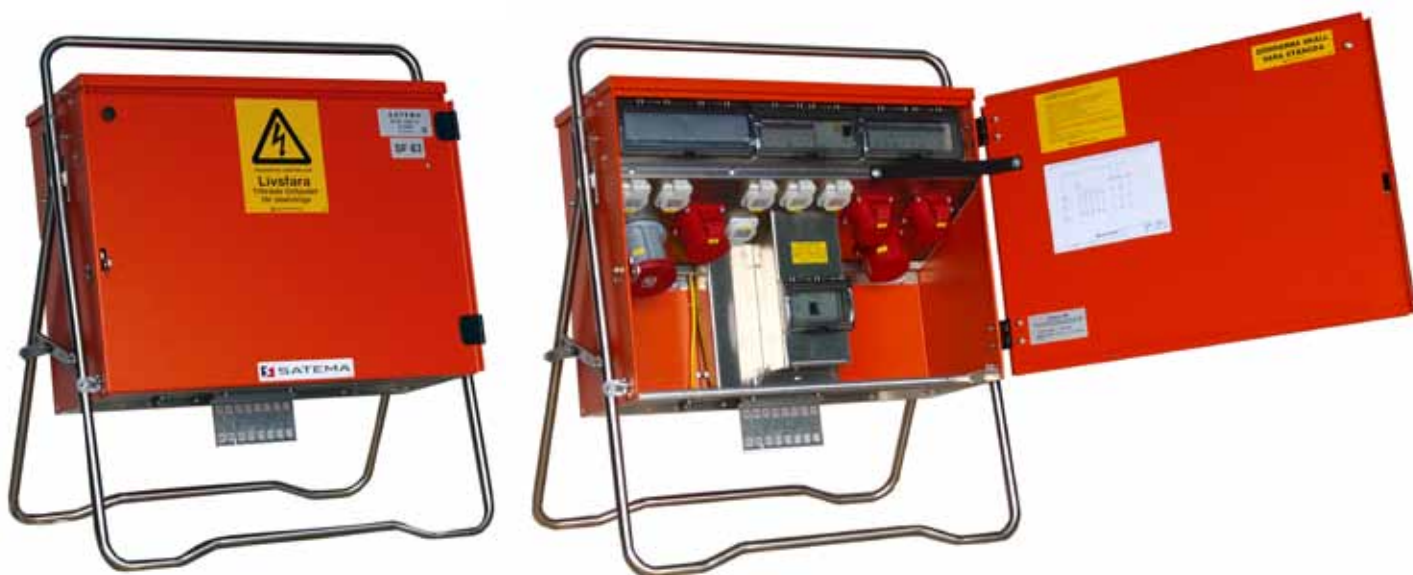

SF63/6221-31**BESKRIVNING**

- Kapslingen är tillverkad i pulverlackerad saltvattenbeständig aluminium.
- Solid konstruktion som tål hård behandling.
- Rostfritt samt vikbart benstativ.
- Service vänlig.
- Möjlighet till fast vidarematning.
- Låsbar dörr.

TEKNISK DATA

- Centralen är konstruerad och certifierad enligt EN 61 439-4 och anpassad till ELSÄK-FS samt gällande Svenska standarder.
- Alla säkringar är av typen dvärgbrytare med C-karakteristik.
- Kapslingsklass IP44.
- Vikt 25kg.
- Kortslutningshållfasthet I_{cf}= 17 kA.
- CE-märkt.

SF63/6221-31

Modell	Best. nr.	Inkommande	Utgående	Uttag	Uttag	Uttag	Uttag	JFB	JFB
		Effektbrytare Ställbar	Fast anslutning	Schuko 2-pol 230V	CEE 5-pol 400V	CEE 5-pol 400V	CEE 5-pol 400V		
		50-63A	6-95 [□]	16A	16A	32A	63A	0,03A	0,3A
SF63/6221-31	S19341	1	1	6	2	2	1	3	1