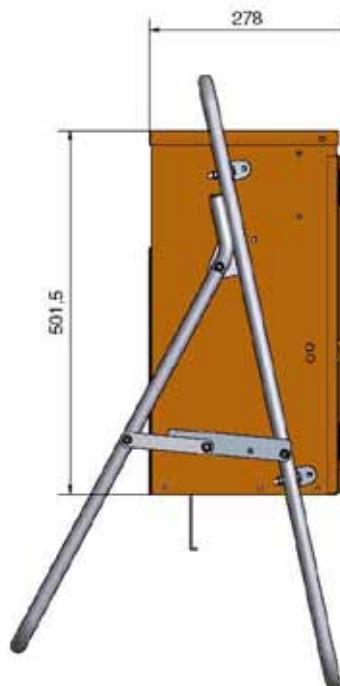

SF63/6221-31

Modell	Best. nr.	Inkommande	Utgående	Uttag	Uttag	Uttag	Uttag	JFB	JFB
		Effektbrytare Ställbar	Fast anslutning	Schuko 2-pol 230V	CEE 5-pol 400V	CEE 5-pol 400V	CEE 5-pol 400V		
		50-63A	6-95[□]	16A	16A	32A	63A	0,03A	0,3A
SF63/6221-31	S19341	1	1	6	2	2	1	3	1