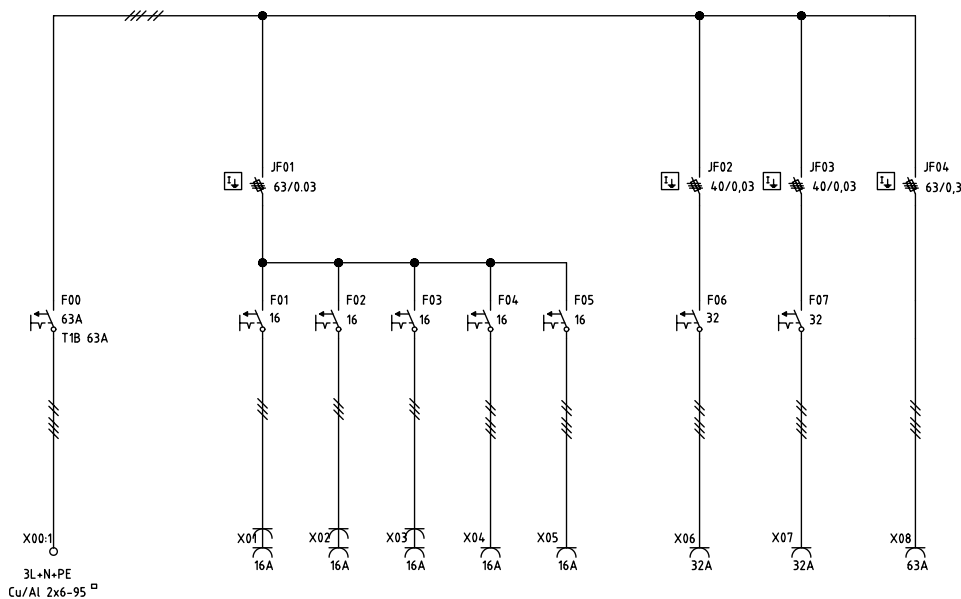

SF63/6221-31**BESKRIVNING**

- Kapslingen är tillverkad i pulverlackerad saltvattenbeständig aluminium.
- Solid konstruktion som tål hård behandling.
- Rostfritt samt vikbart benstativ.
- Service vänlig.
- Möjlighet till fast vidarematning.
- Låsbar dörr.

TEKNISK DATA

- Centralen är konstruerad och certifierad enligt EN 61 439-4 och anpassad till ELSÄK-FS samt gällande Svenska standarder.
- Alla säkringar är av typen dvärgbrytare med C-karakteristik.
- Kapslingsklass IP44.
- Vikt 25kg.
- Kortslutningshållfasthet I_{cf}= 17 kA.
- CE-märkt.

SF63/6221-31

Modell	Best. nr.	Inkommande	Utgående	Uttag	Uttag	Uttag	Uttag	JFB	JFB
		Effektbrytare Ställbar	Fast anslutning	Schuko 2-pol 230V	CEE 5-pol 400V	CEE 5-pol 400V	CEE 5-pol 400V		
		50-63A	6-95 [□]	16A	16A	32A	63A	0,03A	0,3A
SF63/6221-31	S19341	1	1	6	2	2	1	3	1