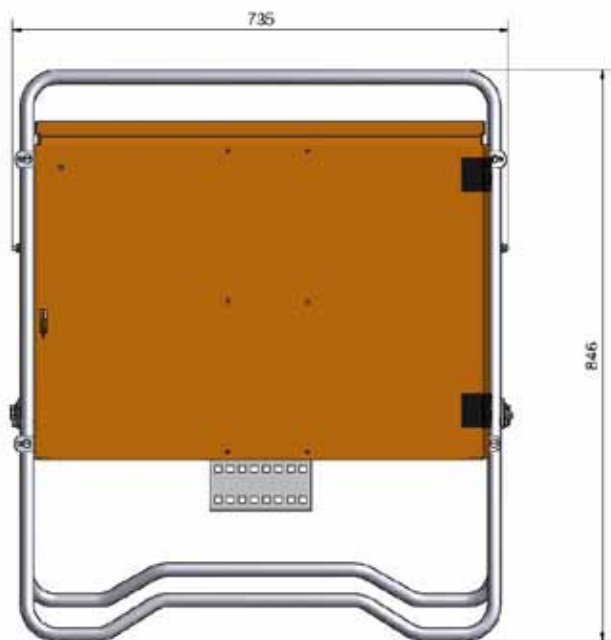

SF63/6221-31

Modell	Best. nr.	Inkommande	Utgående	Uttag	Uttag	Uttag	Uttag	JFB	JFB
		Effektbrytare Ställbar	Fast anslutning	Schuko 2-pol 230V	CEE 5-pol 400V	CEE 5-pol 400V	CEE 5-pol 400V		
		50-63A	6-95[□]	16A	16A	32A	63A	0,03A	0,3A
SF63/6221-31	S19341	1	1	6	2	2	1	3	1