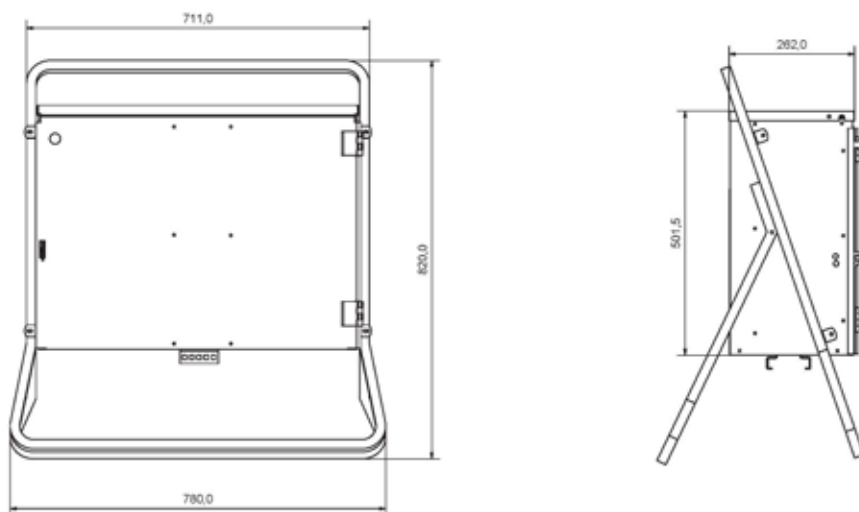

ZSF63/1/1111-21

Modell	Best. nr.	Fast inkoppling	Fast utgång	Uttag	Uttag	Uttag	Uttag	JFB	JFB
		Säkring DIII	Plint	Schuko 2-pol 230V	CEE 5-pol 400V	CEE 5-pol 400V	CEE 5-pol 400V		
		63A	63A	16A	16A	32A	63A	0,03A	0,3A
ZSF 63/1/1111-21	S19129	1	1	1	1	1	1	2	1