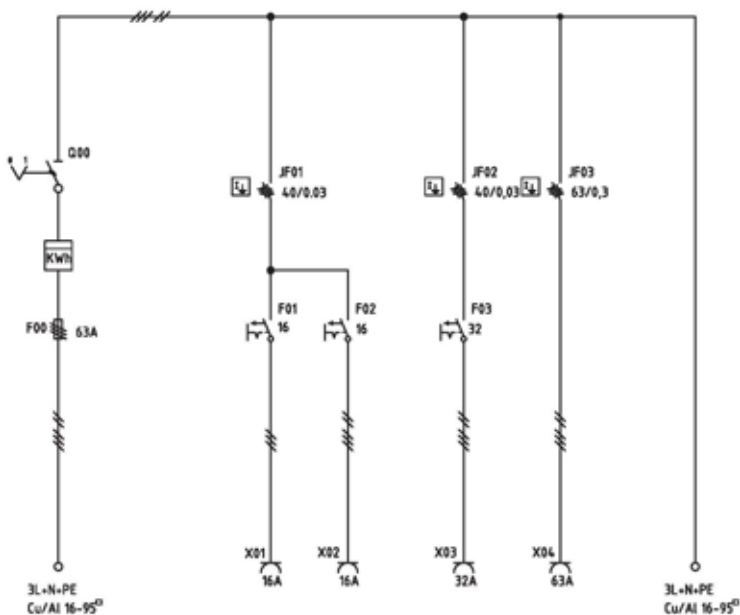

**ZSF63/1/1111-21****BESKRIVNING**

- Kapslingen är tillverkad i pulverlackerad saltvattenbeständig aluminium.
- Klar för energileverantörens anslutning. Direktmätning.
- Plintad utgång för fast vidarematning.
- Service vänlig.
- Självstängande säkringslock.
- Låsbar dörr.
- Rostfritt samt vikbart benstativ.

**TEKNISK DATA**

- Centralen är konstruerad och certifierad enligt EN 61 439-4 och anpassad till ELSÄK-FS samt gällande Svenska standarder.
- Alla säkringar är av typen dvärgbrytare med C-karakteristik.
- Kapslingsklass IP44.
- Vikt 23kg.
- Kortslutningshållfasthet I<sub>cf</sub>= 17 kA.
- CE-märkt.

## ZSF63/1/1111-21

Modell	Best. nr.	Fast inkoppling	Fast utgång	Uttag	Uttag	Uttag	Uttag	JFB	JFB
		Säkring DIII	Plint	Schuko 2-pol 230V	CEE 5-pol 400V	CEE 5-pol 400V	CEE 5-pol 400V		
		63A	63A	16A	16A	32A	63A	0,03A	0,3A
ZSF 63/1/1111-21	S19129	1	1	1	1	1	1	2	1