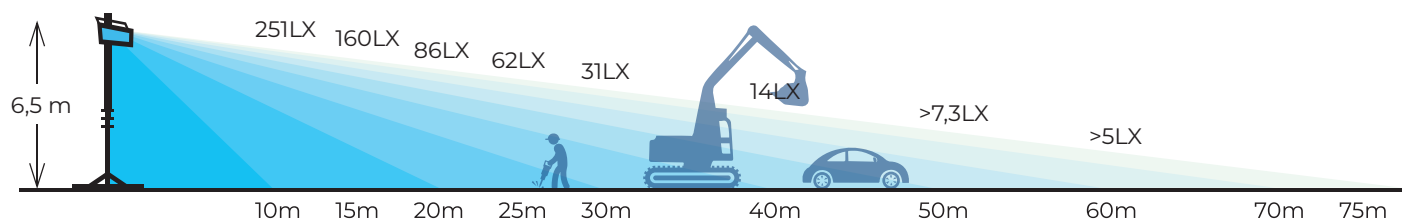

Mycket kraftfulla strålkastare med 4 x 19 200 alt. 4 x 38 200 lm

Avbländande ljus med linsteknik

Ljusdiagram

4 st EBL F 230/240 NB PLUS

Tekniska data

Benämning:	NB Plus Linktower retrofit kit 230/120	NB Plus Linktower retrofit kit 230/240
Art.nr:	EB14349	EB14350
Ljusflöde:	4 x 19 200 lm	4 x 38 200 lm
Systemeffekt:	4 x 120 W	4 x 240 W
Lumen/W:	161 lm/W	162 lm/W
Spänning och drivdon:	200–240 VAC, 50/60 Hz (Meanwell ELG)	200–240 VAC, 50/60 Hz (Meanwell ELG)
Effektfaktor:	>0,9	>0,9
Livslängd (L80, B50):	100 000 h	100 000 h
Driftdonsbortfall (1000 h):	0,10 %	0,10 %
Färgtemperatur:	6000 K	6000 K
Färgåtergivningindex:	>80	>80
Färgtolerans:	<5	<5
Spridningsvinkel:	60°	60°
IK-klass/kapslingsklass:	IK08 /IP65	IK08 /IP65
Ljuskälla:	Philips Luxeon 5050 LED	Philips Luxeon 5050 LED
Omgivningstemperatur:	-40 till +45 °C	-40 till +45 °C
Anslutning:	H07RN-F med snabbkopplingar till huvudkabel	H07RN-F med snabbkopplingar till huvudkabel
Material:	Aluminium/polykarbonatlins	Aluminium/polykarbonatlins
Vindyta:	4 x 0,032 m ²	4 x 0,069 m ²
Vikt:	4 x 4 kg	4 x 6,4 kg
Mått (L x B x H mm):	326 x 153 x 128	381 x 122 x 259
Godkännande:	CE	CE