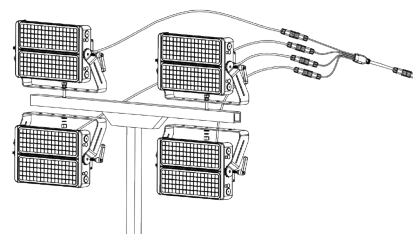

NB Plus Linktower retrofit kit

Uppgradera din Linktower med marknadens mest effektiva strålkastare. Nordic Brick-serien är en funktionell lösning för master och kranar, med robust armatur och linser som är enkla att byta.

Mycket kraftfulla strålkastare med 4 x 19 200 alt. 4 x 38 200 lm

Avbländande ljus med linsteknik

Ljusdiagram

4 st EBL F 230/240 NB PLUS

Tekniska data

Benämning:	NB Plus Linktower retrofit kit 230/120	NB Plus Linktower retrofit kit 230/240
Art.nr:	EB14349	EB14350
Ljusflöde:	4 x 19 200 lm	4 x 38 200 lm
Systemeffekt:	4 x 120 W	4 x 240 W
Lumen/W:	161 lm/W	162 lm/W
Spänning och drivdon:	200–240 VAC, 50/60 Hz (Meanwell ELG)	200–240 VAC, 50/60 Hz (Meanwell ELG)
Effektfaktor:	>0,9	>0,9
Livslängd (L80, B50):	100 000 h	100 000 h
Driftdonsbortfall (1000 h):	0,10 %	0,10 %
Färgtemperatur:	6000 K	6000 K
Färgåtergivningindex:	>80	>80
Färgtolerans:	<5	<5
Spridningsvinkel:	60°	60°
IK-klass/kapslingsklass:	IK08 /IP65	IK08 /IP65
Ljuskälla:	Philips Luxeon 5050 LED	Philips Luxeon 5050 LED
Omgivningstemperatur:	-40 till +45 °C	-40 till +45 °C
Anslutning:	H07RN-F med snabbkopplingar till huvudkabel	H07RN-F med snabbkopplingar till huvudkabel
Material:	Aluminium/polykarbonatlins	Aluminium/polykarbonatlins
Vindyta:	4 x 0,032 m ²	4 x 0,069 m ²
Vikt:	4 x 4 kg	4 x 6,4 kg
Mått (L x B x H mm):	326 x 153 x 128	381 x 122 x 259
Godkännande:	CE	CE