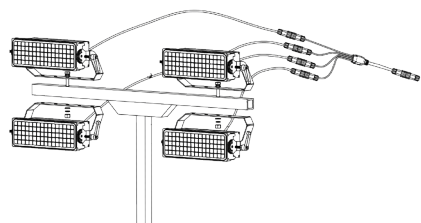

NB Plus Linktower retrofit kit

Uppgradera din Linktower med marknadens mest effektiva strålkastare. Nordic Brick-serien är en funktionell lösning för master och kranar, med robust armatur och linser som är enkla att byta.

Mycket kraftfulla strålkastare med 4 x 19 200 alt. 4 x 38 200 lm

Avbländande ljus med linsteknik

Ljusdiagram

4 st EBL F 230/240 NB PLUS

Tekniska data

Benämning:	NB Plus Linktower retrofit kit 230/120	NB Plus Linktower retrofit kit 230/240
Art.nr:	EB14349	EB14350
Ljusflöde:	4 x 19 200 lm	4 x 38 200 lm
Systemeffekt:	4 x 120 W	4 x 240 W
Lumen/W:	161 lm/W	162 lm/W
Spänning och drivdon:	200–240 VAC, 50/60 Hz (Meanwell ELG)	200–240 VAC, 50/60 Hz (Meanwell ELG)
Effektfaktor:	>0,9	>0,9
Livslängd (L80, B50):	100 000 h	100 000 h
Driftdonsbortfall (1000 h):	0,10 %	0,10 %
Färgtemperatur:	6000 K	6000 K
Färgåtergivningindex:	>80	>80
Färgtolerans:	<5	<5
Spridningsvinkel:	60°	60°
IK-klass/kapslingsklass:	IK08 /IP65	IK08 /IP65
Ljuskälla:	Philips Luxeon 5050 LED	Philips Luxeon 5050 LED
Omgivningstemperatur:	-40 till +45 °C	-40 till +45 °C
Anslutning:	H07RN-F med snabbkopplingar till huvudkabel	H07RN-F med snabbkopplingar till huvudkabel
Material:	Aluminium/polykarbonatlins	Aluminium/polykarbonatlins
Vindyta:	4 x 0,032 m ²	4 x 0,069 m ²
Vikt:	4 x 4 kg	4 x 6,4 kg
Mått (L x B x H mm):	326 x 153 x 128	381 x 122 x 259
Godkännande:	CE	CE