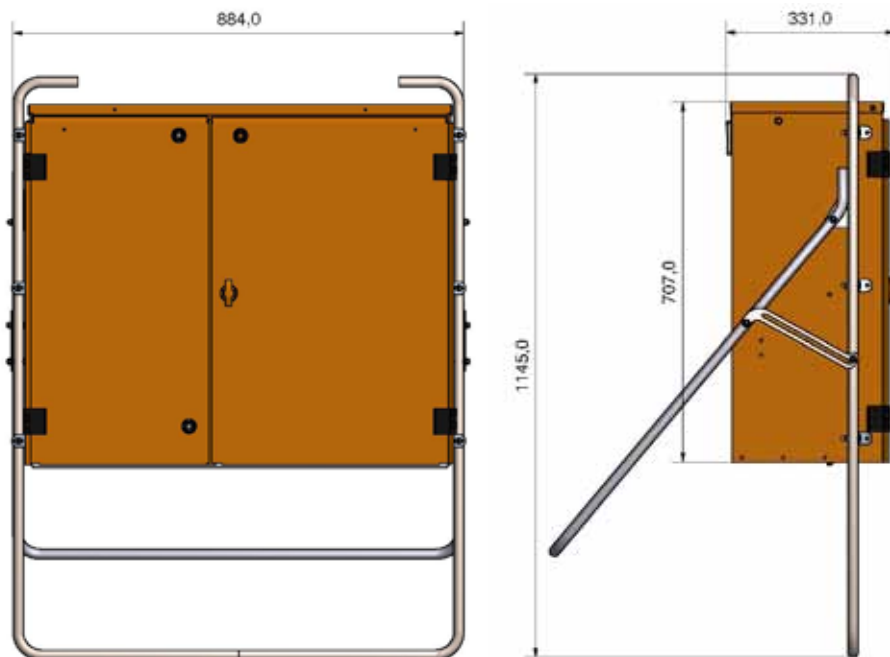

SF125/3122-32

Modell	Best. nr.	Inkommande	Utgående	Uttag	Uttag	Uttag	Uttag	JFB	JFB
		Effektbrytare Ställbar	Fast anslutning	Schuko 2-pol 230V	CEE 5-pol 400V	CEE 5-pol 400V	CEE 5-pol 400V		
		100-125A	10-95[□]	16A	16A	32A	63A	0,03A	0,3A
SF125/3122-32	S19316	1	1	3	1	2	2	3	2