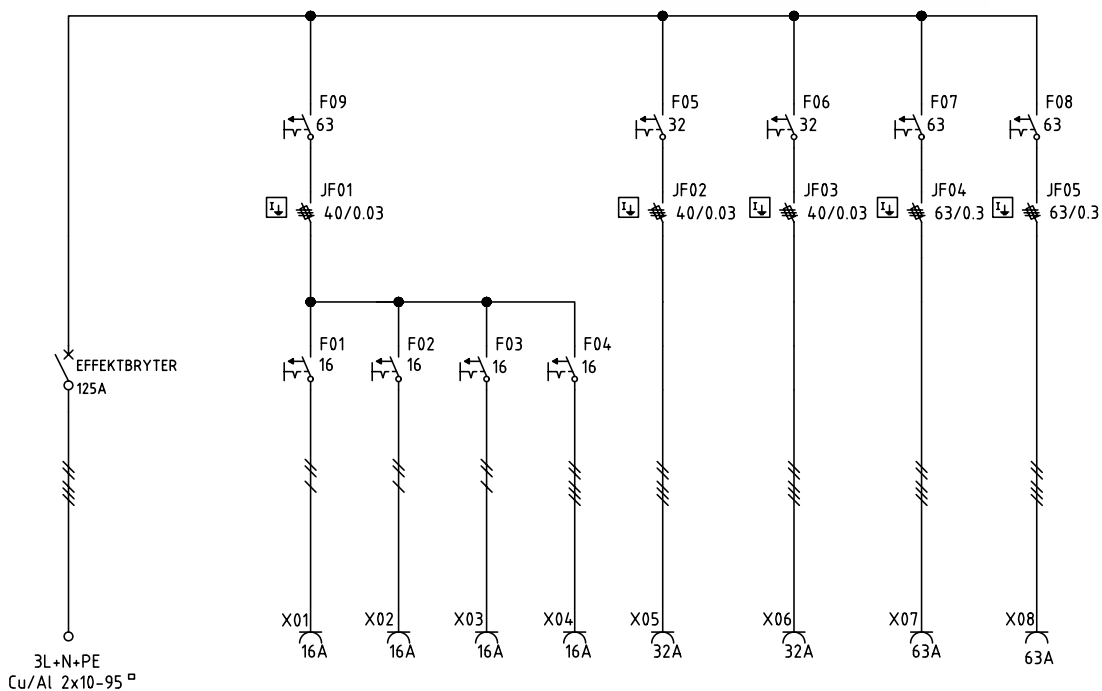

**SF125/3122-32****BESKRIVNING**

- Kapslingen är tillverkad i pulverlackerad saltvattenbeständig aluminium.
- Solid konstruktion som tål hård behandling.
- Rostfritt samt vikbart benstativ.
- Service vänlig.
- Möjlighet till fast vidarematning.
- Låsbara dörrar.

**TEKNISK DATA**

- Centralen är konstruerad och certifierad enligt EN 61 439-4 och anpassad till ELSÄK-FS samt gällande Svenska standarder.
- Alla säkringar är av typen dvärgbrytare med C-karakteristik.
- Kapslingsklass IP44.
- Vikt 41kg.
- Kortslutningshållfasthet I<sub>cf</sub>= 17 kA.
- CE-märkt.

## SF125/3122-32

Modell	Best. nr.	Inkommande	Utgående	Uttag	Uttag	Uttag	Uttag	JFB	JFB
		Effektbrytare Ställbar	Fast anslutning	Schuko 2-pol 230V	CEE 5-pol 400V	CEE 5-pol 400V	CEE 5-pol 400V		
		100-125A	10-95 <sup>□</sup>	16A	16A	32A	63A	0,03A	0,3A
SF125/3122-32	S19316	1	1	3	1	2	2	3	2